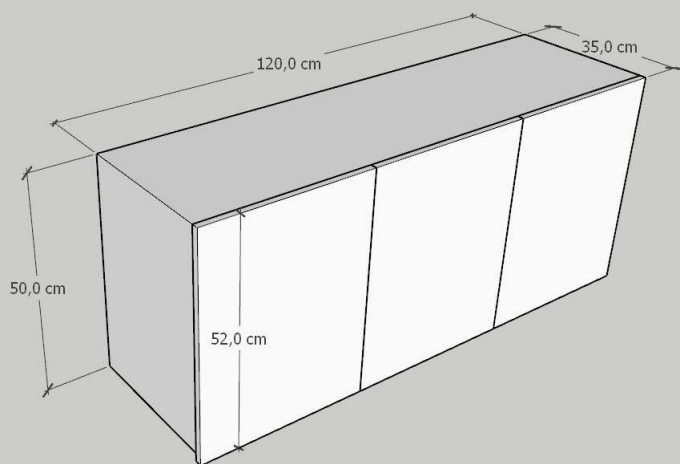

01. Móvel aéreo em MDF Branco Diamante Essencial – DURATEX, com 1.5cm de espessura.

H: 72cm | L: 440cm | L: 130cm | P: 40cm

OBS:

A profundidade está somada as duas larguras.

Bancada em Granito Extreme White com 4cm de espessura.

Prever divisória horizontal centralizada

Prever 6 pés metálicos com 10cm de altura, distribuídos nas laterais e parte central do móvel.

Prever prateleira centralizada

Prever uma divisória vertical

Prever sobra de MDF de 2cm na parte inferior da portinha para ser utilizada como puxador.

Prever puxador cava em 45° na parte superior das gavetas e portinhas, mantendo 2cm livre acima de ambas.

02. Móvel aéreo em MDF Branco Diamante Essencial – DURATEX, com 1.5cm de espessura.

H: 50cm | L: 120cm | P: 35cm

03. Pia da cozinha em MDF Branco Diamante Essencial – DURATEX, com 1.5cm de espessura. Bancada em granito Extreme White 4cm.

H: 90cm (10 pé + 76 móvel + 4 bancada) | L: 120cm | P: 55cm