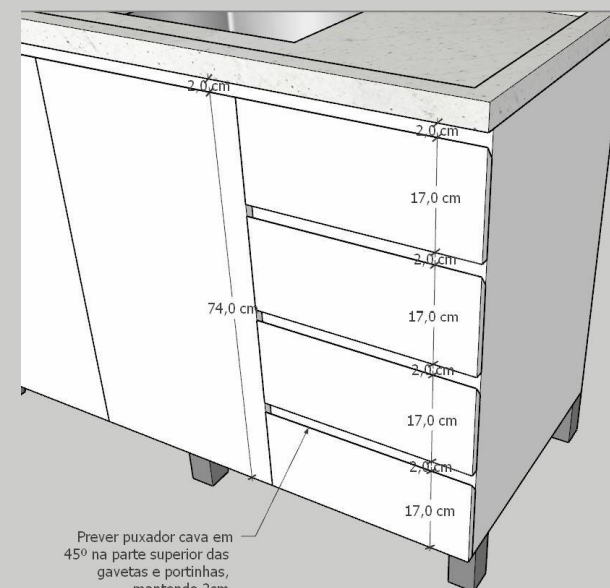

01. Móvel aéreo em MDF Branco Diamante Essencial – DURATEX, com 1.5cm de espessura.

H: 72cm | L: 440cm | L: 130cm | P: 40cm

OBS:

A profundidade está somada as duas larguras.

Bancada em Granito Extreme White com 4cm de espessura.

Prever divisória horizontal centralizada

Prever 6 pés metálicos com 10cm de altura, distribuídos nas laterais e parte central do móvel.

Prever prateleira centralizada

Prever uma divisória vertical

Prever sobra de MDF de 2cm na parte inferior da portinha para ser utilizada como puxador.

Prever puxador cava em 45° na parte superior das gavetas e portinhas, mantendo 2cm livre acima de ambas.

02. Móvel aéreo em MDF Branco Diamante Essencial – DURATEX, com 1.5cm de espessura.

H: 50cm | L: 120cm | P: 35cm

03. Pia da cozinha em MDF Branco Diamante Essencial – DURATEX, com 1.5cm de espessura. Bancada em granito Extreme White 4cm.

H: 90cm (10 pé + 76 móvel + 4 bancada) | L: 120cm | P: 55cm