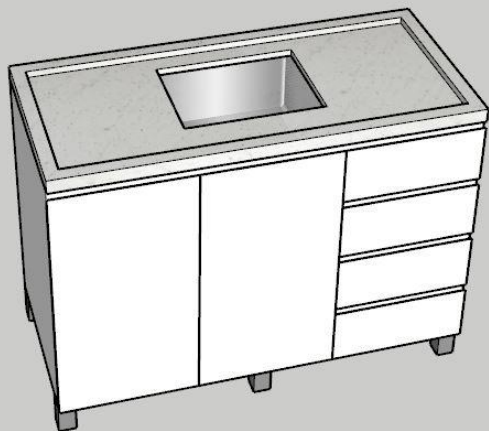

01. Móvel aéreo em MDF Branco Diamante Essencial – DURATEX, com 1.5cm de espessura.

H: 72cm | L: 440cm | L: 130cm | P: 40cm

OBS:

A profundidade está somada as duas larguras.

Bancada em Granito Extreme White com 4cm de espessura.

Prever divisória horizontal centralizada

Prever 6 pés metálicos com 10cm de altura, distribuídos nas laterais e parte central do móvel.

Prever prateleira centralizada

Prever uma divisória vertical

Prever sobra de MDF de 2cm na parte inferior da portinha para ser utilizada como puxador.

Prever puxador cava em 45° na parte superior das gavetas e portinhas, mantendo 2cm livre acima de ambas.

02. Móvel aéreo em MDF Branco Diamante Essencial – DURATEX, com 1.5cm de espessura.

H: 50cm | L: 120cm | P: 35cm

03. Pia da cozinha em MDF Branco Diamante Essencial – DURATEX, com 1.5cm de espessura. Bancada em granito Extreme White 4cm.

H: 90cm (10 pé + 76 móvel + 4 bancada) | L: 120cm | P: 55cm