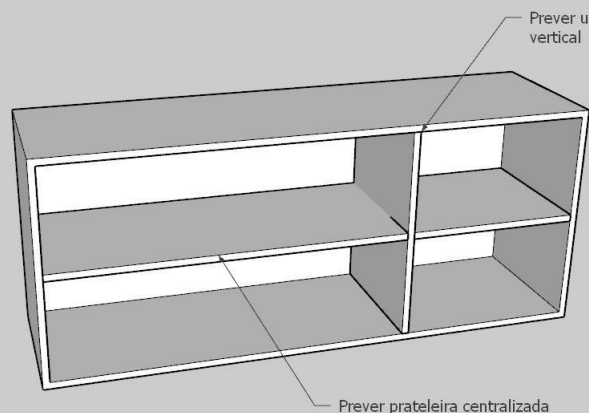

01. Móvel aéreo em MDF Branco Diamante Essencial – DURATEX, com 1.5cm de espessura.

H: 72cm | L: 440cm | L: 130cm | P: 40cm

OBS:

A profundidade está somada as duas larguras.

Bancada em Granito Extreme White com 4cm de espessura.

Prever divisória horizontal centralizada

Prever 6 pés metálicos com 10cm de altura, distribuídos nas laterais e parte central do móvel.

Prever prateleira centralizada

Prever uma divisória vertical

Prever sobra de MDF de 2cm na parte inferior da portinha para ser utilizada como puxador.

Prever puxador cava em 45° na parte superior das gavetas e portinhas, mantendo 2cm livre acima de ambas.

02. Móvel aéreo em MDF Branco Diamante Essencial – DURATEX, com 1.5cm de espessura.

H: 50cm | L: 120cm | P: 35cm

03. Pia da cozinha em MDF Branco Diamante Essencial – DURATEX, com 1.5cm de espessura. Bancada em granito Extreme White 4cm.

H: 90cm (10 pé + 76 móvel + 4 bancada) | L: 120cm | P: 55cm