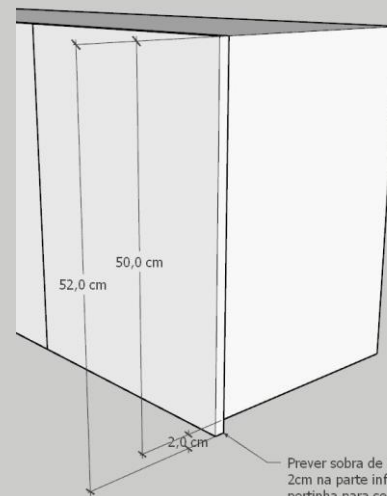

01. Móvel aéreo em MDF Branco Diamante Essencial – DURATEX, com 1.5cm de espessura.

H: 72cm | L: 440cm | L: 130cm | P: 40cm

OBS:

A profundidade está somada as duas larguras.

Bancada em Granito Extreme White com 4cm de espessura.

Prever divisória horizontal centralizada

Prever 6 pés metálicos com 10cm de altura, distribuídos nas laterais e parte central do móvel.

Prever prateleira centralizada

Prever uma divisória vertical

Prever sobra de MDF de 2cm na parte inferior da portinha para ser utilizada como puxador.

Prever puxador cava em 45° na parte superior das gavetas e portinhas, mantendo 2cm livre acima de ambas.

02. Móvel aéreo em MDF Branco Diamante Essencial – DURATEX, com 1.5cm de espessura.

H: 50cm | L: 120cm | P: 35cm

03. Pia da cozinha em MDF Branco Diamante Essencial – DURATEX, com 1.5cm de espessura. Bancada em granito Extreme White 4cm.

H: 90cm (10 pé + 76 móvel + 4 bancada) | L: 120cm | P: 55cm