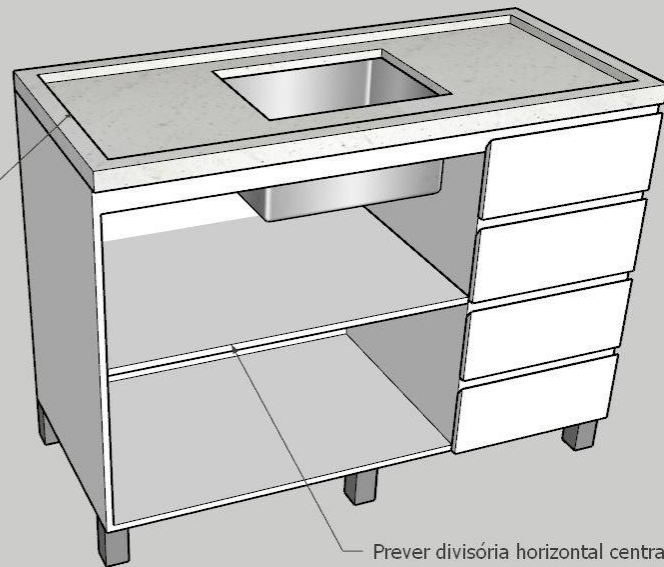

01. Móvel aéreo em MDF Branco Diamante Essencial – DURATEX, com 1.5cm de espessura.

H: 72cm | L: 440cm | L: 130cm | P: 40cm

OBS:

A profundidade está somada as duas larguras.

Bancada em Granito Extreme White com 4cm de espessura.

Prever divisória horizontal centralizada

Prever 6 pés metálicos com 10cm de altura, distribuídos nas laterais e parte central do móvel.

Prever prateleira centralizada

Prever uma divisória vertical

Prever sobra de MDF de 2cm na parte inferior da portinha para ser utilizada como puxador.

Prever puxador cava em 45° na parte superior das gavetas e portinhas, mantendo 2cm livre acima de ambas.

02. Móvel aéreo em MDF Branco Diamante Essencial – DURATEX, com 1.5cm de espessura.

H: 50cm | L: 120cm | P: 35cm

03. Pia da cozinha em MDF Branco Diamante Essencial – DURATEX, com 1.5cm de espessura. Bancada em granito Extreme White 4cm.

H: 90cm (10 pé + 76 móvel + 4 bancada) | L: 120cm | P: 55cm