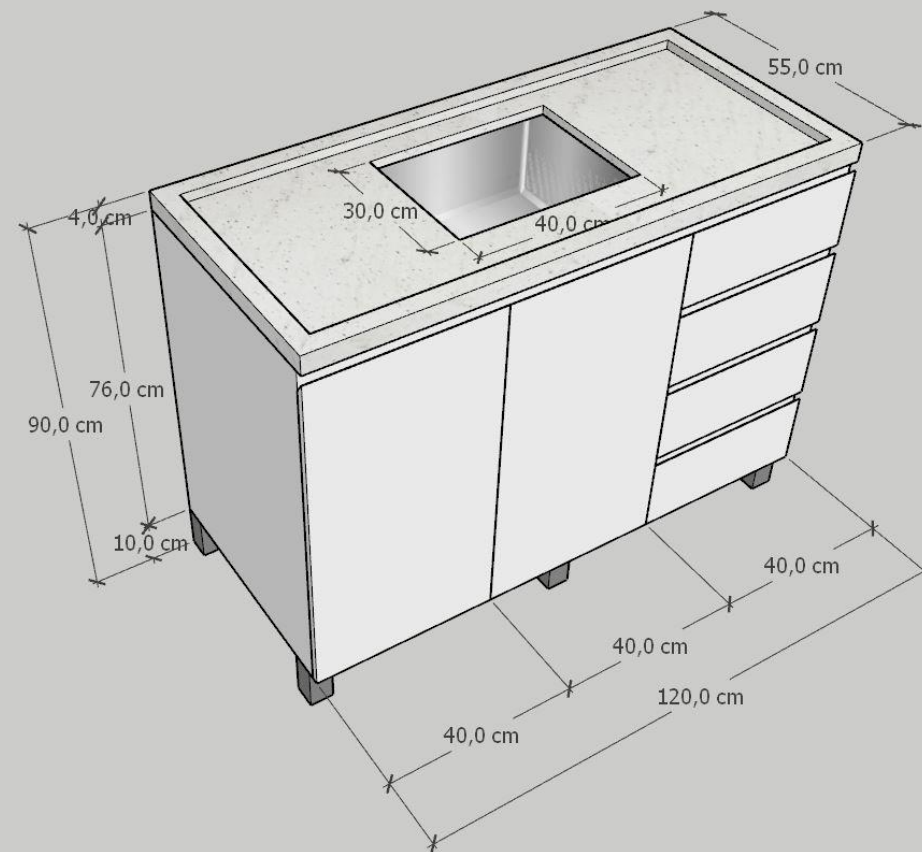

01. Móvel aéreo em MDF Branco Diamante Essencial – DURATEX, com 1.5cm de espessura.

H: 72cm | L: 440cm | L: 130cm | P: 40cm

OBS:

A profundidade está somada as duas larguras.

Bancada em Granito Extreme White com 4cm de espessura.

Prever divisória horizontal centralizada

Prever 6 pés metálicos com 10cm de altura, distribuídos nas laterais e parte central do móvel.

Prever prateleira centralizada

Prever uma divisória vertical

Prever sobra de MDF de 2cm na parte inferior da portinha para ser utilizada como puxador.

Prever puxador cava em 45° na parte superior das gavetas e portinhas, mantendo 2cm livre acima de ambas.

02. Móvel aéreo em MDF Branco Diamante Essencial – DURATEX, com 1.5cm de espessura.

H: 50cm | L: 120cm | P: 35cm

03. Pia da cozinha em MDF Branco Diamante Essencial – DURATEX, com 1.5cm de espessura. Bancada em granito Extreme White 4cm.

H: 90cm (10 pé + 76 móvel + 4 bancada) | L: 120cm | P: 55cm