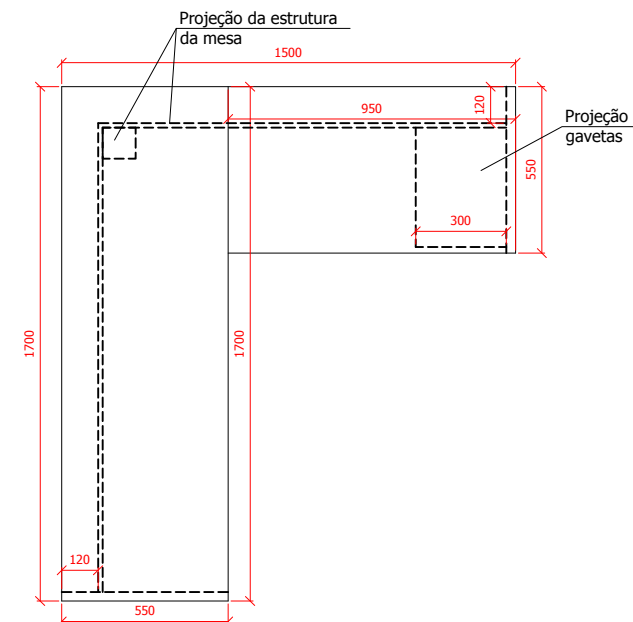

OBSERVAÇÕES:

Largura mesa = 2300 mm
 Altura mesa = 530
 Profundidade = 500 mm

Nichos vazados 30 mm (sem fundo):
 - MDF Rosa;
 - MDF Azul;
 - MDF amarelo;

Mesa 30 mm (tampo e laterais):
 - MDF 15 mm cor madeira clara a escolher ;
 - Fundo/Fechamento em MDF Branco BP 15mm;

*Conferir todas as medidas no local antes da execução e realizar ajustes caso seja necessário.
 *Medidas em milímetros.

Caixas para brinquedos:
 - MDF Rosa 15 mm;
 - MDF Azul 15 mm;
 - MDF vermelho 15 mm;
 - MDF amarelo 15 mm;
 - Rodízios de silicone incolor

Vista Frontal - Espaço Kids 05
SEM ESCALA

Vista Lateral - Mesa Kids 05
SEM ESCALA

Vista Superior - Caixa com rodízio 05
SEM ESCALA

PROJETO DE MOBILIÁRIO			Prancha:
10/14			
Referência: Espaço Kids 05	Escala: Sem escala	Data: Julho/2019	

Vista Frontal - Mesa "L" 08
SEM ESCALA

Vista Posterior - Mesa "L" 08
SEM ESCALA

Vista Superior - Mesa "L" 08
SEM ESCALA

OBSERVAÇÕES:

Dimensões = 1700 x 1500 mm
 Altura = 750 mm
 Profundidade tampo = 550 mm