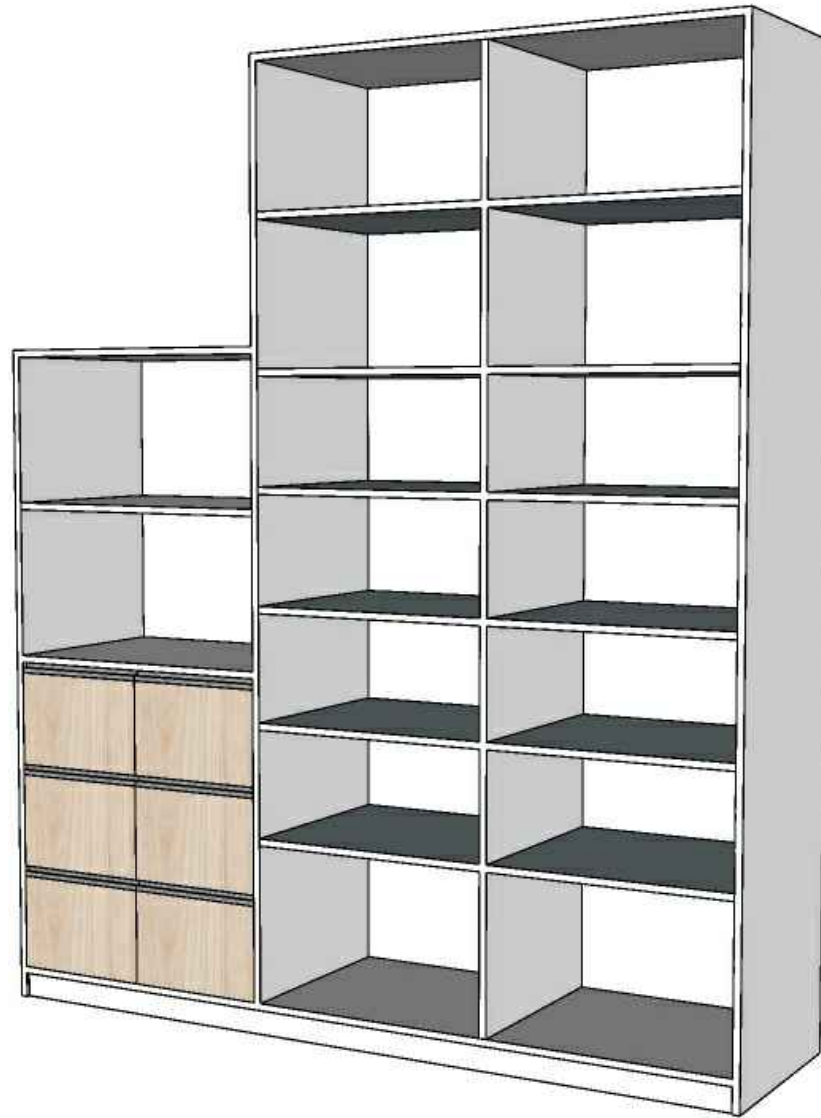

PROJETO DE MOBILIÁRIO

Referência:
Armário 03

Escala:
Sem escala

Data:
Julho/2019

Prancha:

04/14