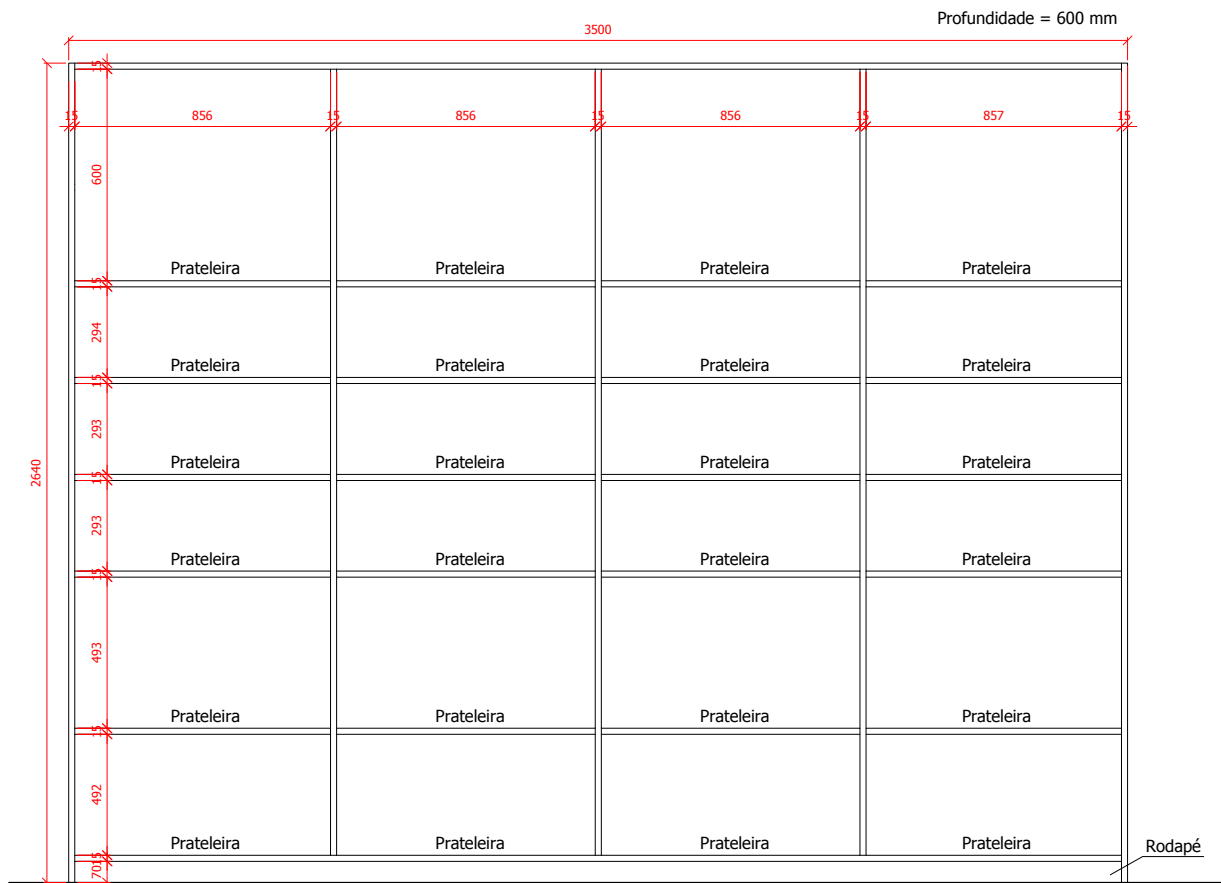

*Medidas em milímetros.

PROJETO DE MOBILIÁRIO

Referência:
Armário 02

Escala:
Sem escala

Data:
Julho/2019

Prancha:

05/14

Vista Interna - Armário 02
SEM ESCALA