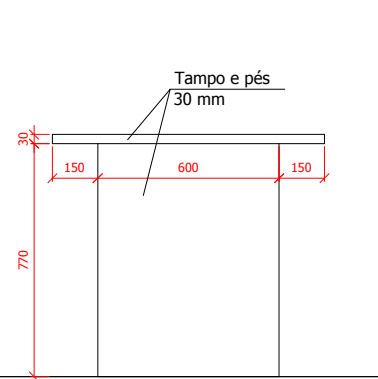

Vista Frontal - Mesa "L" 08
SEM ESCALA

Vista Posterior - Mesa "L" 08
SEM ESCALA

Vista Superior - Mesa "L" 08
SEM ESCALA

OBSERVAÇÕES:

Dimensões = 1700 x 1500 mm
 Altura = 750 mm
 Profundidade tampo = 550 mm

Vista Frontal - Mesa "T" 07
SEM ESCALA

Vista Posterior - Mesa "T" 07
SEM ESCALA

OBSERVAÇÕES:
Dimensões = 2400 x 1650 mm
Altura = 750 mm

Tampo, laterais e fechamentos:
- MDF 15 mm cor madeira clara (a escolher);

*Medidas em milímetros.

PROJETO DE MOBILIÁRIO

Prancha:

13/14

Referência:
Balcão 06

Escala:
Sem escala

Data:
Julho/2019

Vista Frontal - Mesa Reunião 09
SEM ESCALA

Vista Lateral - Mesa Reunião 09
SEM ESCALA

Vista Superior - Mesa Reunião 09
SEM ESCALA

OBSERVAÇÕES:

Largura = 2000 mm
 Altura = 800
 Profundidade = 900 mm

Estrutura/Base e tampo:
 - MDF 15 mm cor madeira clara
 (a escolher);