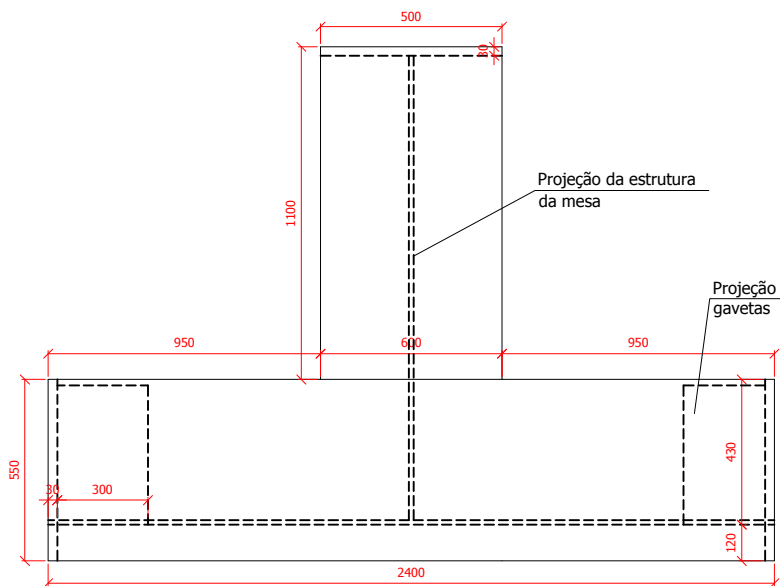

Vista Superior - Mesa "T" 07
SEM ESCALA