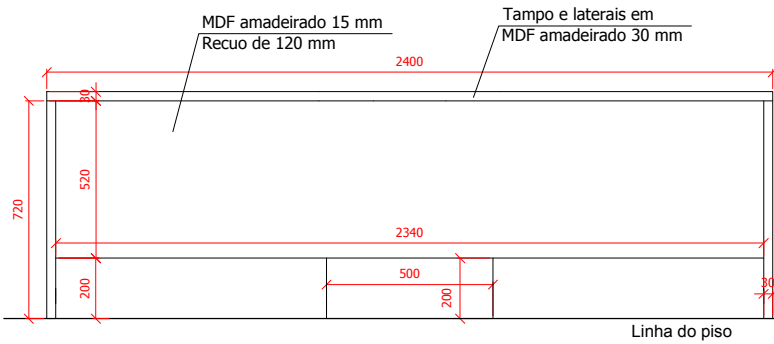

Vista Frontal - Mesa "L" 08
SEM ESCALA

Vista Posterior - Mesa "L" 08
SEM ESCALA

Vista Superior - Mesa "L" 08
SEM ESCALA

OBSERVAÇÕES:

Dimensões = 1700 x 1500 mm
 Altura = 750 mm
 Profundidade tampo = 550 mm

*Conferir todas as medidas no local antes da execução e realizar ajustes caso seja necessário.

*Medidas em milímetros.

PROJETO DE MOBILIÁRIO

Prancha:

11/14

Referência:
Mesa "L" 08

Escala:
Sem escala

Data:
Julho/2019

Vista Frontal - Mesa "T" 07
SEM ESCALA

Vista Posterior - Mesa "T" 07
SEM ESCALA

OBSERVAÇÕES:
Dimensões = 2400 x 1650 mm
Altura = 750 mm

Tampo, laterais e fechamentos:
- MDF 15 mm cor madeira clara (a escolher);