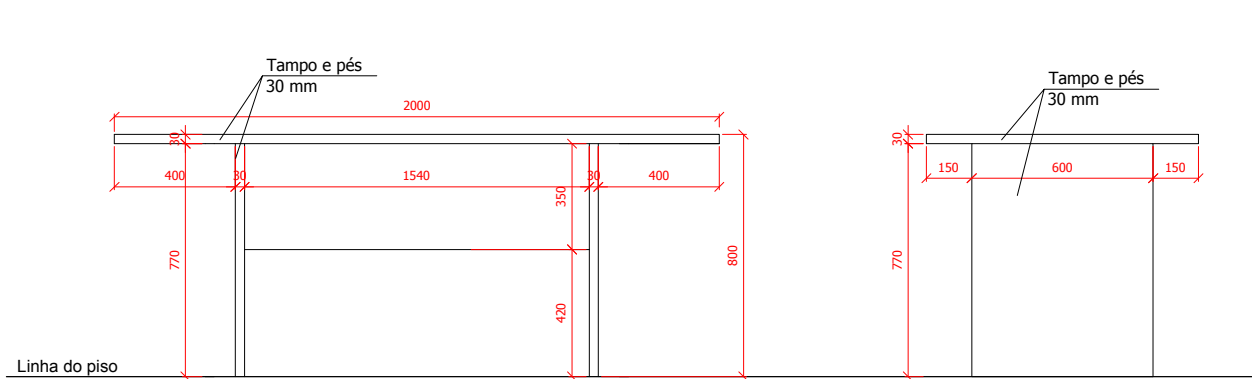

Vista Frontal - Mesa "L" 08
SEM ESCALA

Vista Posterior - Mesa "L" 08
SEM ESCALA

Vista Superior - Mesa "L" 08
SEM ESCALA

OBSERVAÇÕES:

Dimensões = 1700 x 1500 mm
 Altura = 750 mm
 Profundidade tampo = 550 mm

*Medidas em milímetros.

PROJETO DE MOBILIÁRIO

Prancha:

13/14

Referência:
Balcão 06

Escala:
Sem escala

Data:
Julho/2019

Vista Frontal - Mesa Reunião 09
SEM ESCALA

Vista Lateral - Mesa Reunião 09
SEM ESCALA

Vista Superior - Mesa Reunião 09
SEM ESCALA

OBSERVAÇÕES:

Largura = 2000 mm
 Altura = 800
 Profundidade = 900 mm

Estrutura/Base e tampo:
 - MDF 15 mm cor madeira clara
 (a escolher);