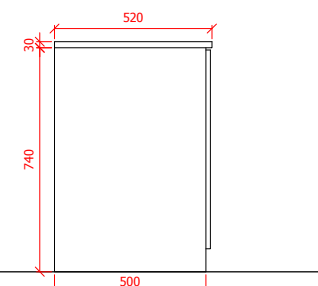

Vista Frontal - Mesa "L" 08
SEM ESCALA

Vista Posterior - Mesa "L" 08
SEM ESCALA

Vista Superior - Mesa "L" 08
SEM ESCALA

OBSERVAÇÕES:

Dimensões = 1700 x 1500 mm
 Altura = 750 mm
 Profundidade tampo = 550 mm

Vista Frontal - Mesa "T" 07
SEM ESCALA

Vista Posterior - Mesa "T" 07
SEM ESCALA

OBSERVAÇÕES:
Dimensões = 2400 x 1650 mm
Altura = 750 mm

Tampo, laterais e fechamentos:
- MDF 15 mm cor madeira clara (a escolher);

*Conferir todas as medidas no local antes da execução e realizar ajustes caso seja necessário.
*Medidas em milímetros.

Vista Superior - Mesa "T" 07
SEM ESCALA

PROJETO DE MOBILIÁRIO			Prancha:
12/14			
Referência: Mesa "T" 07	Escala: Sem escala	Data: Julho/2019	

Vista Frontal - Balcão 06
SEM ESCALA

Vista Interna - Balcão 06
SEM ESCALA

Vista Lateral - Balcão 06
SEM ESCALA

OBSERVAÇÕES:

Largura = 2000 mm
Altura = 770 mm
Profundidade = 520 mm

Caixaria e tampo:
- MDF 15 mm cor madeira clara
(a escolher);