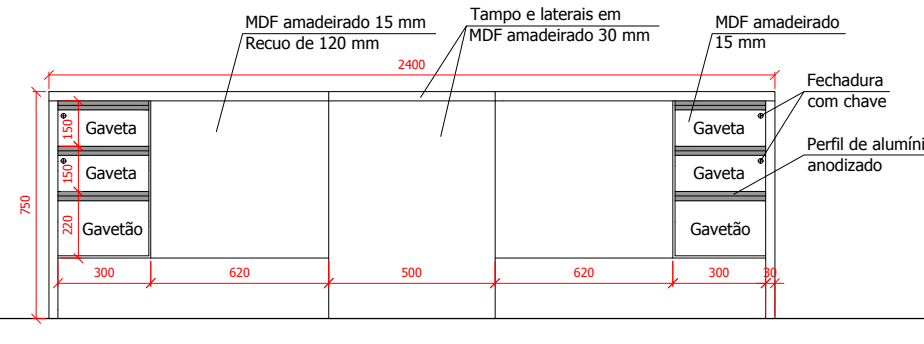

Vista Frontal - Mesa "L" 08
SEM ESCALA

Vista Posterior - Mesa "L" 08
SEM ESCALA

Vista Superior - Mesa "L" 08
SEM ESCALA

OBSERVAÇÕES:

Dimensões = 1700 x 1500 mm
 Altura = 750 mm
 Profundidade tampo = 550 mm

*Conferir todas as medidas no local antes da execução e realizar ajustes caso seja necessário.

*Medidas em milímetros.

PROJETO DE MOBILIÁRIO

Prancha:

11/14

Referência:
Mesa "L" 08

Escala:
Sem escala

Data:
Julho/2019

Vista Frontal - Mesa "T" 07
SEM ESCALA

Vista Posterior - Mesa "T" 07
SEM ESCALA

OBSERVAÇÕES:
Dimensões = 2400 x 1650 mm
Altura = 750 mm

Tampo, laterais e fechamentos:
- MDF 15 mm cor madeira clara (a escolher);