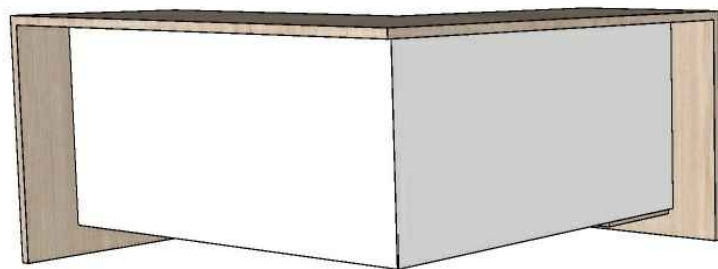

Vista Frontal - Espaço Kids 05
SEM ESCALA

Vista Lateral - Mesa Kids 05
SEM ESCALA

Vista Superior - Caixa com rodízio 05
SEM ESCALA

PROJETO DE MOBILIÁRIO			Prancha:
10/14			
Referência: Espaço Kids 05	Escala: Sem escala	Data: Julho/2019	

Vista Frontal - Mesa "L" 08
SEM ESCALA

Vista Posterior - Mesa "L" 08
SEM ESCALA

Vista Superior - Mesa "L" 08
SEM ESCALA

OBSERVAÇÕES:

Dimensões = 1700 x 1500 mm
 Altura = 750 mm
 Profundidade tampo = 550 mm