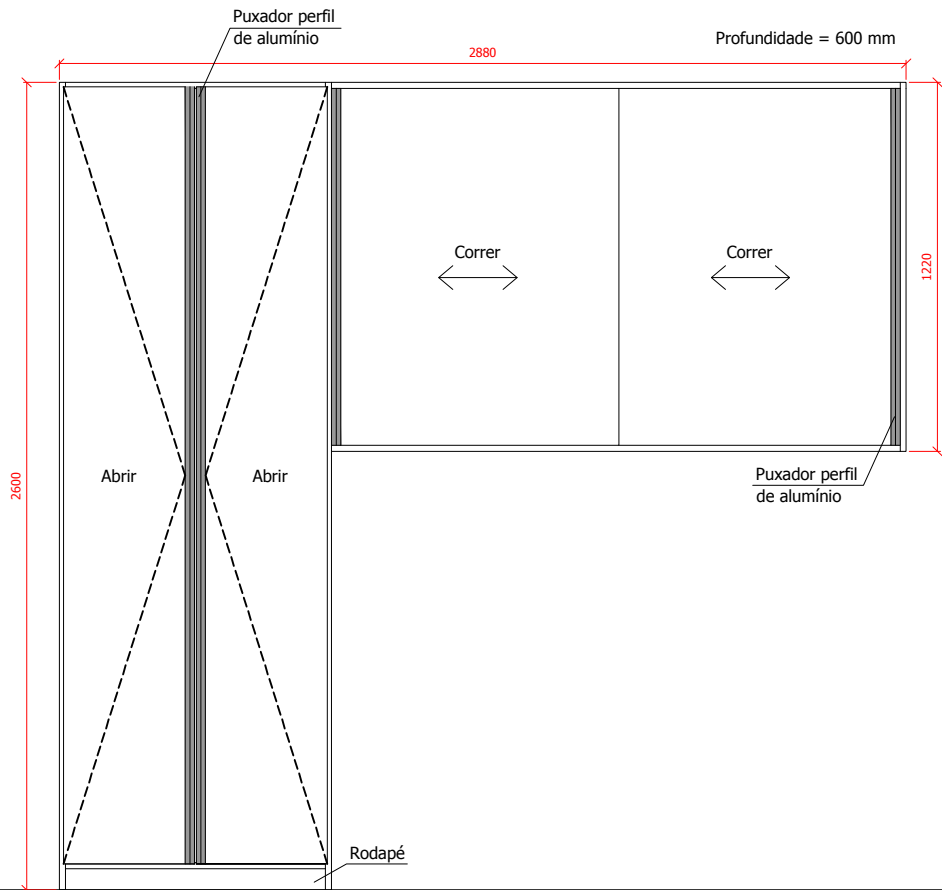

Vista Frontal - Armário 04
SEM ESCALA