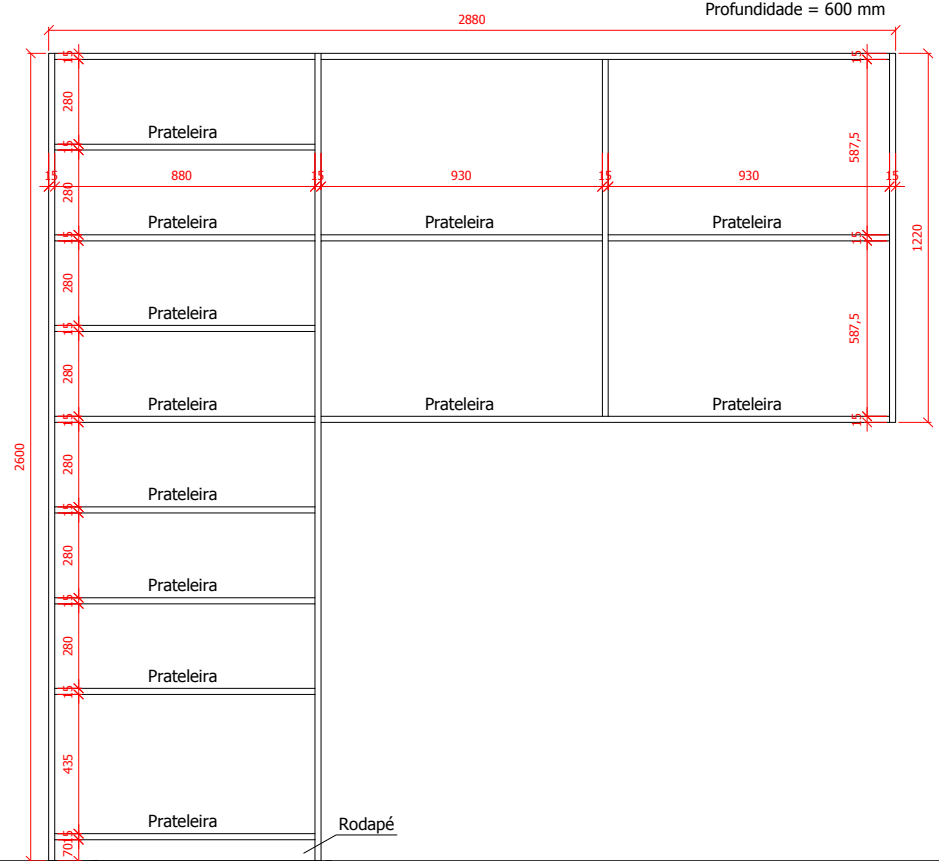

PROJETO DE MOBILIÁRIO			Prancha:
06/14			
Referência: Armário 02	Escala: Sem escala	Data: Julho/2019	

PROJETO DE MOBILIÁRIO

Referência:
Armário 02

Escala:
Sem escala

Data:
Julho/2019

Prancha:

07/14

Vista Frontal - Armário 04
SEM ESCALA