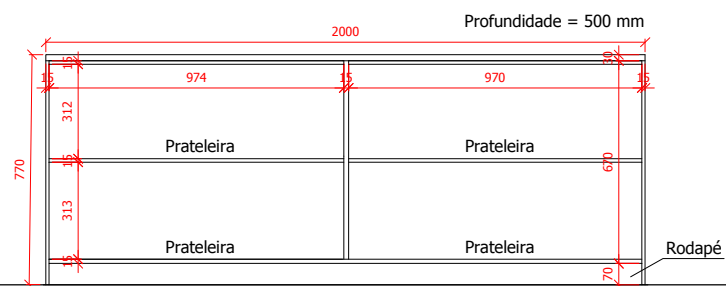

Vista Frontal - Mesa "L" 08
SEM ESCALA

Vista Posterior - Mesa "L" 08
SEM ESCALA

Vista Superior - Mesa "L" 08
SEM ESCALA

OBSERVAÇÕES:

Dimensões = 1700 x 1500 mm
 Altura = 750 mm
 Profundidade tampo = 550 mm

Vista Frontal - Mesa "T" 07
SEM ESCALA

Vista Posterior - Mesa "T" 07
SEM ESCALA

OBSERVAÇÕES:
Dimensões = 2400 x 1650 mm
Altura = 750 mm

Tampo, laterais e fechamentos:
- MDF 15 mm cor madeira clara (a escolher);

*Conferir todas as medidas no local antes da execução e realizar ajustes caso seja necessário.
*Medidas em milímetros.

Vista Superior - Mesa "T" 07
SEM ESCALA

PROJETO DE MOBILIÁRIO			Prancha:
12/14			
Referência: Mesa "T" 07	Escala: Sem escala	Data: Julho/2019	

Vista Frontal - Balcão 06
SEM ESCALA

Vista Interna - Balcão 06
SEM ESCALA

Vista Lateral - Balcão 06
SEM ESCALA

OBSERVAÇÕES:

Largura = 2000 mm
Altura = 770 mm
Profundidade = 520 mm

Caixaria e tampo:
- MDF 15 mm cor madeira clara
(a escolher);