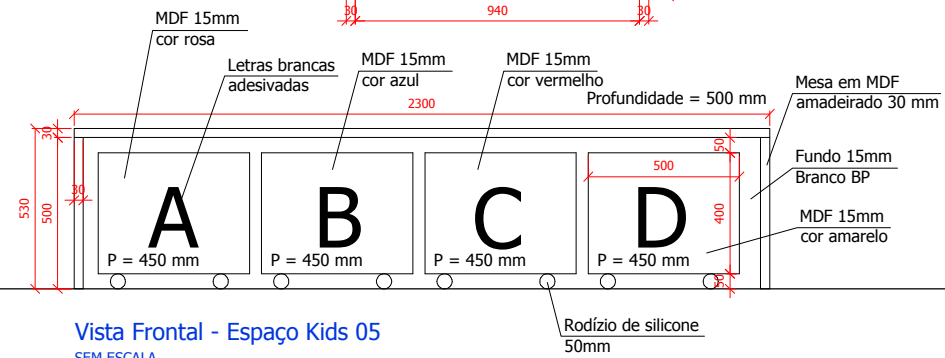

OBSERVAÇÕES:

Largura mesa = 2300 mm
 Altura mesa = 530
 Profundidade = 500 mm

Nichos vazados 30 mm (sem fundo):
 - MDF Rosa;
 - MDF Azul;
 - MDF amarelo;

Mesa 30 mm (tampo e laterais):
 - MDF 15 mm cor madeira clara a escolher ;
 - Fundo/Fechamento em MDF Branco BP 15mm;

*Conferir todas as medidas no local antes da execução e realizar ajustes caso seja necessário.
 *Medidas em milímetros.

Caixas para brinquedos:
 - MDF Rosa 15 mm;
 - MDF Azul 15 mm;
 - MDF vermelho 15 mm;
 - MDF amarelo 15 mm;
 - Rodízios de silicone incolor