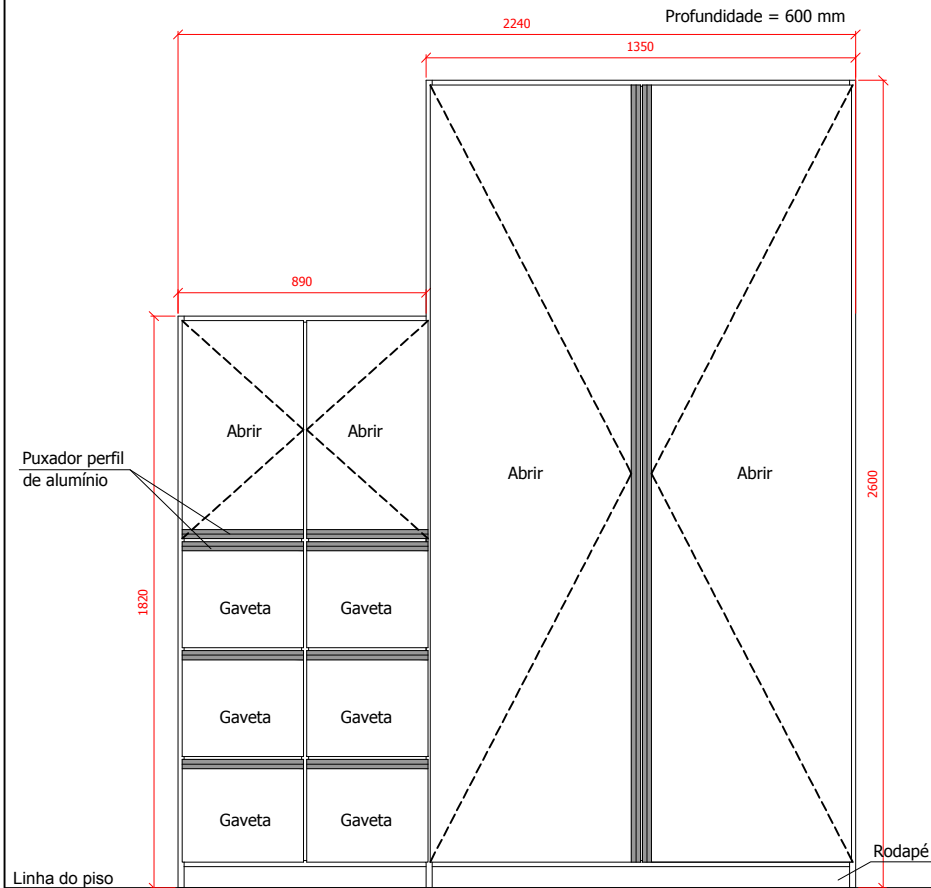

Vista Frontal - Armário 03
SEM ESCALA