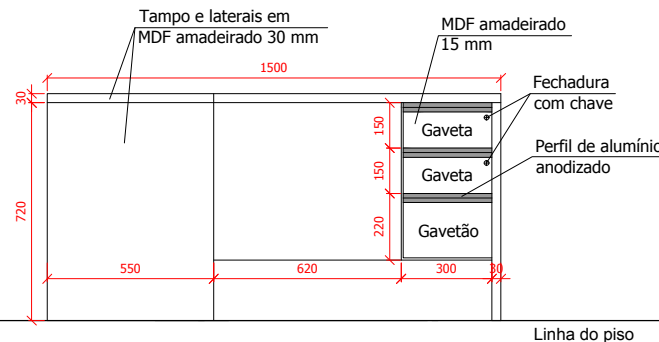

OBSERVAÇÕES:

Largura mesa = 2300 mm
 Altura mesa = 530
 Profundidade = 500 mm

Nichos vazados 30 mm (sem fundo):
 - MDF Rosa;
 - MDF Azul;
 - MDF amarelo;

Mesa 30 mm (tampo e laterais):
 - MDF 15 mm cor madeira clara a escolher ;
 - Fundo/Fechamento em MDF Branco BP 15mm;

*Conferir todas as medidas no local antes da execução e realizar ajustes caso seja necessário.
 *Medidas em milímetros.

Caixas para brinquedos:
 - MDF Rosa 15 mm;
 - MDF Azul 15 mm;
 - MDF vermelho 15 mm;
 - MDF amarelo 15 mm;
 - Rodízios de silicone incolor

Vista Frontal - Espaço Kids 05
SEM ESCALA

Vista Lateral - Mesa Kids 05
SEM ESCALA

Vista Superior - Caixa com rodízio 05
SEM ESCALA

PROJETO DE MOBILIÁRIO			Prancha:
10/14			
Referência: Espaço Kids 05	Escala: Sem escala	Data: Julho/2019	

Vista Frontal - Mesa "L" 08
SEM ESCALA

Vista Posterior - Mesa "L" 08
SEM ESCALA

Vista Superior - Mesa "L" 08
SEM ESCALA

OBSERVAÇÕES:

Dimensões = 1700 x 1500 mm
 Altura = 750 mm
 Profundidade tampo = 550 mm