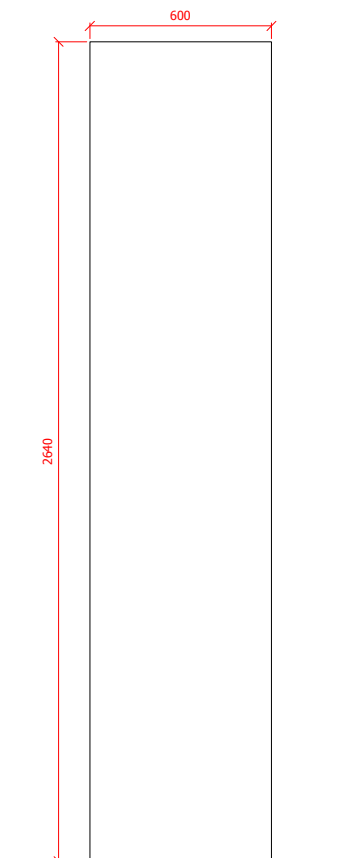

Vista Frontal - Armário 01
SEM ESCALA

Vista Interna - Armário 01
SEM ESCALA

OBSERVAÇÕES:

Largura = 3000 mm
 Altura = 2600 (pé-direito*)
 Profundidade = 600 mm

Caixaria:
 - MDF Branco BP 15 mm;

Fundo:
 - MDF Branco 3 mm;

Vista Frontal - Armário 03
SEM ESCALA

Vista Interna - Armário 03
SEM ESCALA

Vista Lateral - Armário 03
SEM ESCALA

OBSERVAÇÕES:

Largura = 3000 mm
Altura = 2600 (pé-direito)*
Profundidade = 600 mm

Caixaria:
- MDF Branco BP 15 mm;

03/14

PROJETO DE MOBILIÁRIO

Referência:
Armário 03

Escala:
Sem escala

Data:
Julho/2019

Prancha:

04/14

Vista Frontal - Armário 02
SEM ESCALA

Vista Lateral - Armário 02
SEM ESCALA

OBSERVAÇÕES:

Largura = 3500 mm
 Altura = 2640 (pé-direito)*
 Profundidade = 600 mm

Caixaria:
 - MDF Branco BP 15 mm;

Fundo:
 - MDF Branco 3 mm;

Portas de Correr (04 unid.):
 - MDF 15 mm cor madeira clara (a escolher);