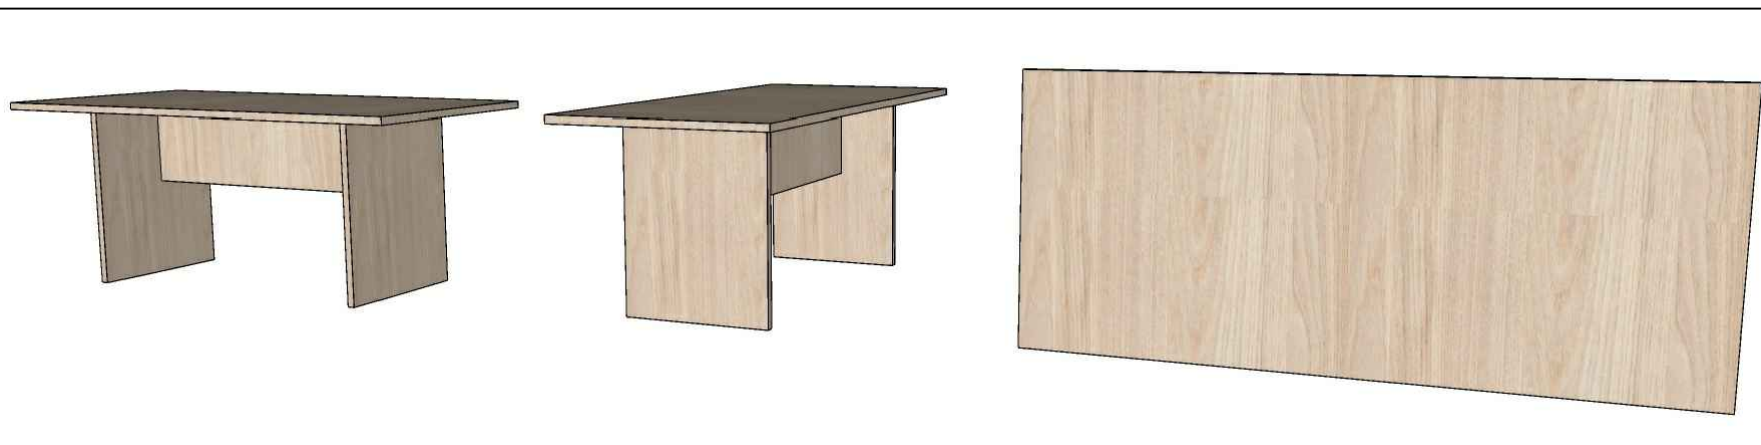

*Medidas em milímetros.

PROJETO DE MOBILIÁRIO

Prancha:

13/14

Referência:
Balcão 06

Escala:
Sem escala

Data:
Julho/2019

Vista Frontal - Mesa Reunião 09
SEM ESCALA

Vista Lateral - Mesa Reunião 09
SEM ESCALA

Vista Superior - Mesa Reunião 09
SEM ESCALA

OBSERVAÇÕES:

Largura = 2000 mm
 Altura = 800
 Profundidade = 900 mm

Estrutura/Base e tampo:
 - MDF 15 mm cor madeira clara
 (a escolher);