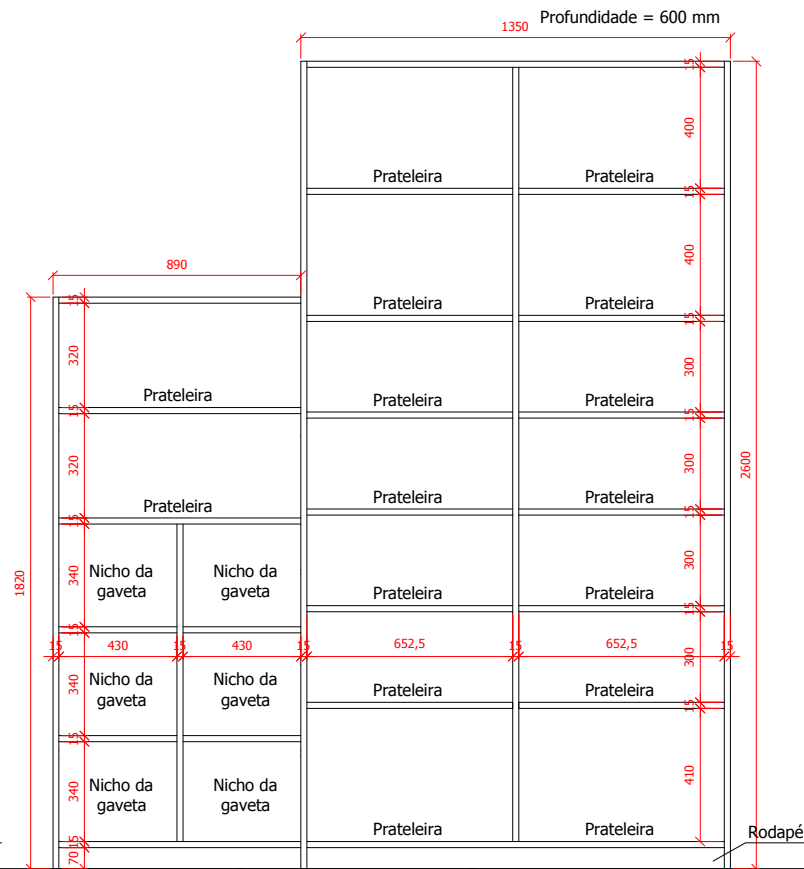

Vista Interna - Armário 03
SEM ESCALA