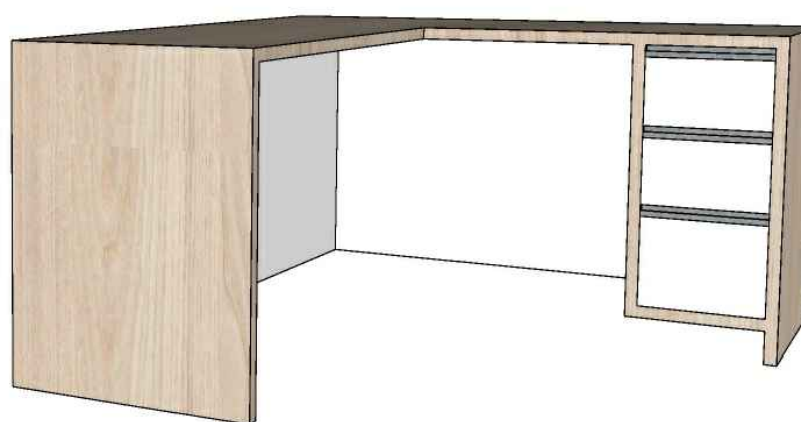

Vista Frontal - Espaço Kids 05
SEM ESCALA

Vista Lateral - Mesa Kids 05
SEM ESCALA

Vista Superior - Caixa com rodízio 05
SEM ESCALA

PROJETO DE MOBILIÁRIO			Prancha:
10/14			
Referência: Espaço Kids 05	Escala: Sem escala	Data: Julho/2019	

Vista Frontal - Mesa "L" 08
SEM ESCALA

Vista Posterior - Mesa "L" 08
SEM ESCALA

Vista Superior - Mesa "L" 08
SEM ESCALA

OBSERVAÇÕES:

Dimensões = 1700 x 1500 mm
 Altura = 750 mm
 Profundidade tampo = 550 mm