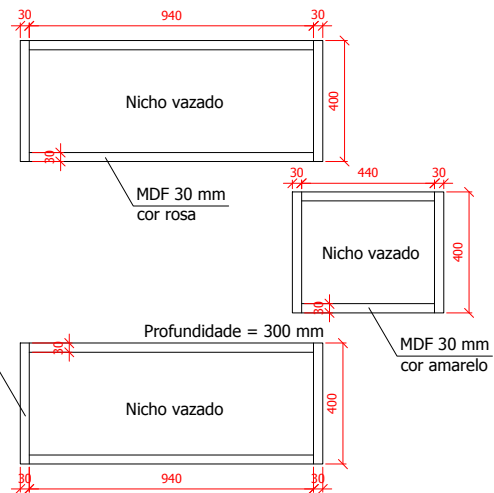

Vista Interna - Armário 04
SEM ESCALA

OBSERVAÇÕES:

Largura = 2880 mm
 Altura = 2600 (pé-direito)*
 Profundidade = 600 mm

Caixaria:
 - MDF Branco BP 15 mm;

Fundo:
 - MDF Branco 3 mm;

Portas de Abrir (02 unid.):
 - MDF 15 mm cor madeira clara (a escolher);
 - Puxador de alumínio anodizado;
 - Dobradiças de caneco normal (sem amortecimento);

08/14

Vista Lateral - Armário 04
SEM ESCALA

PROJETO DE MOBILIÁRIO

Referência: Armário 04	Escala: Sem escala	Data: Julho/2019
---------------------------	-----------------------	---------------------

Prancha:
09/14

OBSERVAÇÕES:

Largura mesa = 2300 mm
 Altura mesa = 530
 Profundidade = 500 mm

Nichos vazados 30 mm (sem fundo):
 - MDF Rosa;
 - MDF Azul;
 - MDF amarelo;

Mesa 30 mm (tampo e laterais):
 - MDF 15 mm cor madeira clara a escolher ;
 - Fundo/Fechamento em MDF Branco BP 15mm;

*Conferir todas as medidas no local antes da execução e realizar ajustes caso seja necessário.
 *Medidas em milímetros.

Caixas para brinquedos:
 - MDF Rosa 15 mm;
 - MDF Azul 15 mm;
 - MDF vermelho 15 mm;
 - MDF amarelo 15 mm;
 - Rodízios de silicone incolor