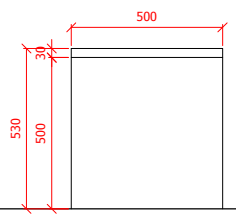

Vista Lateral - Mesa Kids 05
SEM ESCALA