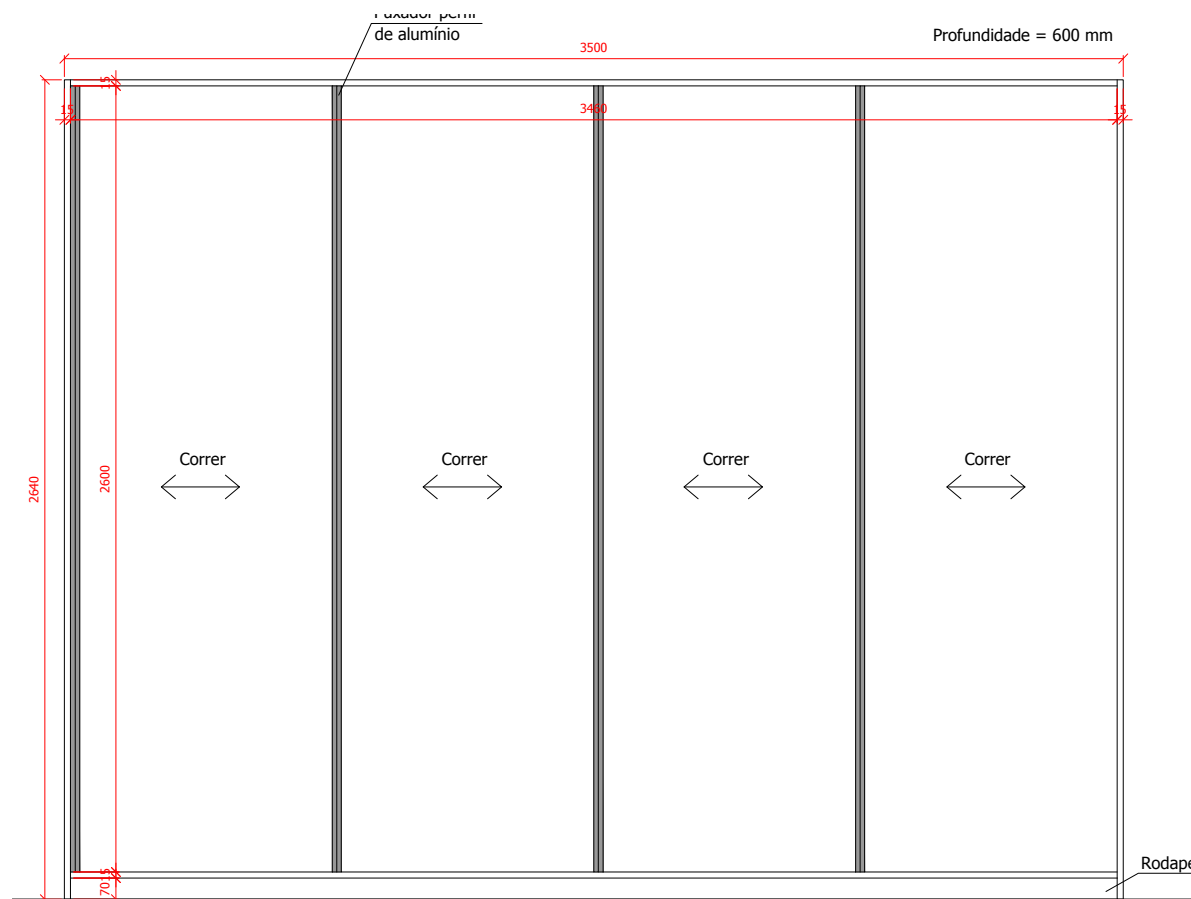

Vista Frontal - Armário 02
SEM ESCALA