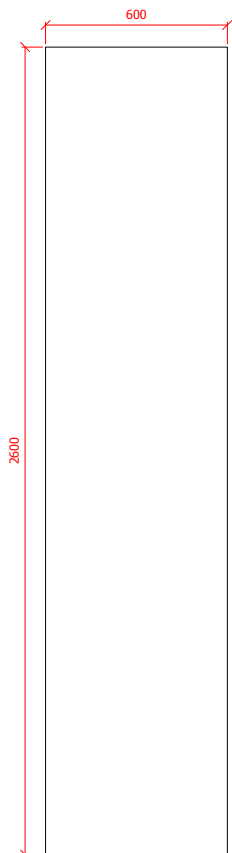

Vista Lateral - Armário 01
SEM ESCALA

PROJETO DE MOBILIÁRIO			Prancha:
Referência: Armário 01	Escala: Sem escala	Data: Julho/2019	02/14