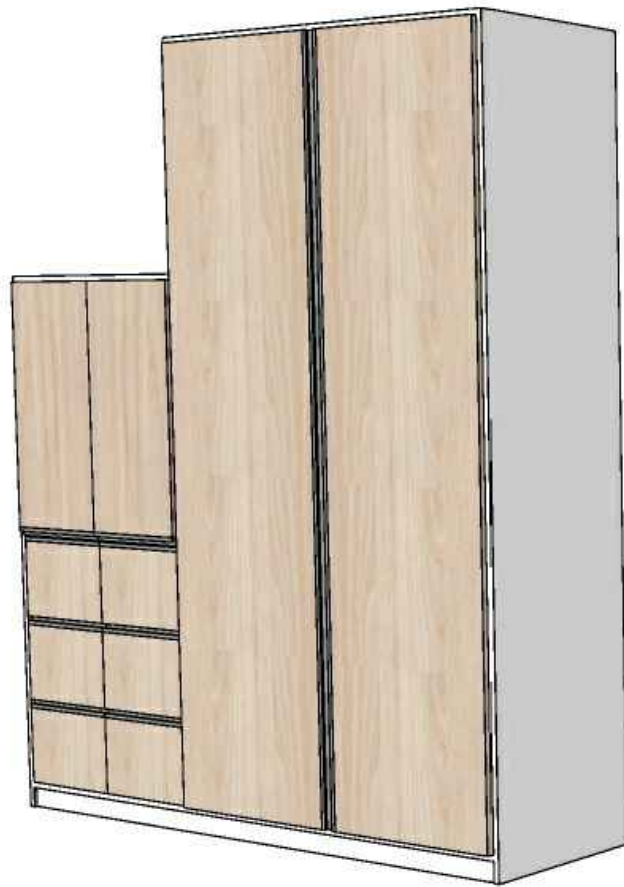

PROJETO DE MOBILIÁRIO

Referência:
Armário 03

Escala:
Sem escala

Data:
Julho/2019

Prancha:

04/14