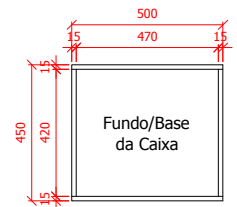

OBSERVAÇÕES:

Largura mesa = 2300 mm
 Altura mesa = 530
 Profundidade = 500 mm

Nichos vazados 30 mm (sem fundo):
 - MDF Rosa;
 - MDF Azul;
 - MDF amarelo;

Mesa 30 mm (tampo e laterais):
 - MDF 15 mm cor madeira clara a escolher ;
 - Fundo/Fechamento em MDF Branco BP 15mm;

*Conferir todas as medidas no local antes da execução e realizar ajustes caso seja necessário.
 *Medidas em milímetros.

Caixas para brinquedos:
 - MDF Rosa 15 mm;
 - MDF Azul 15 mm;
 - MDF vermelho 15 mm;
 - MDF amarelo 15 mm;
 - Rodízios de silicone incolor

Vista Frontal - Espaço Kids 05
SEM ESCALA

Vista Lateral - Mesa Kids 05
SEM ESCALA

Vista Superior - Caixa com rodízio 05
SEM ESCALA

PROJETO DE MOBILIÁRIO			Prancha:
10/14			
Referência: Espaço Kids 05	Escala: Sem escala	Data: Julho/2019	

Vista Frontal - Mesa "L" 08
SEM ESCALA

Vista Posterior - Mesa "L" 08
SEM ESCALA

Vista Superior - Mesa "L" 08
SEM ESCALA

OBSERVAÇÕES:

Dimensões = 1700 x 1500 mm
 Altura = 750 mm
 Profundidade tampo = 550 mm