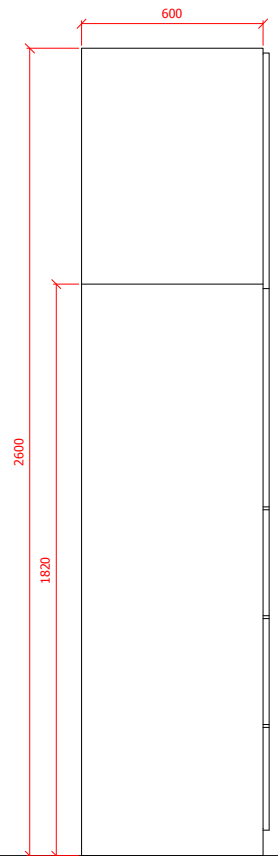

Vista Frontal - Armário 01
SEM ESCALA

Vista Interna - Armário 01
SEM ESCALA

OBSERVAÇÕES:

Largura = 3000 mm
 Altura = 2600 (pé-direito*)
 Profundidade = 600 mm

Caixaria:
 - MDF Branco BP 15 mm;

Fundo:
 - MDF Branco 3 mm;

Portas de Correr (04 unid.):
 - MDF 15 mm cor madeira clara (a escolher);
 - Puxador de alumínio anodizado em toda a extensão vertical e em apenas

01 lateral de cada porta;
 - Kit trilho para porta de correr;

*Medidas em milímetros.

PROJETO DE MOBILIÁRIO			Prancha:
01/14			
Referência: Armário 01	Escala: Sem escala	Data: Julho/2019	

Vista Lateral - Armário 01
SEM ESCALA

PROJETO DE MOBILIÁRIO			Prancha:
Referência: Armário 01	Escala: Sem escala	Data: Julho/2019	02/14

Vista Frontal - Armário 03
SEM ESCALA

Vista Interna - Armário 03
SEM ESCALA

Vista Lateral - Armário 03
SEM ESCALA

OBSERVAÇÕES:

Largura = 3000 mm
Altura = 2600 (pé-direito)*
Profundidade = 600 mm

Caixaria:
- MDF Branco BP 15 mm;