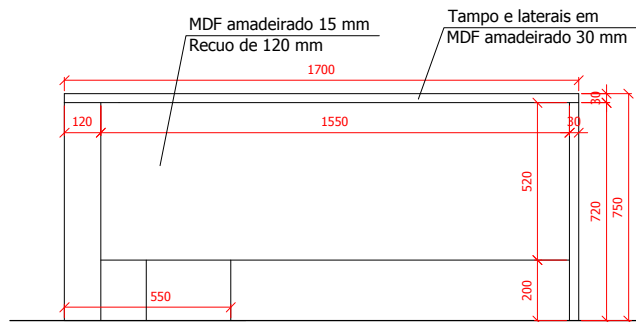

OBSERVAÇÕES:

Largura mesa = 2300 mm
 Altura mesa = 530
 Profundidade = 500 mm

Nichos vazados 30 mm (sem fundo):
 - MDF Rosa;
 - MDF Azul;
 - MDF amarelo;

Mesa 30 mm (tampo e laterais):
 - MDF 15 mm cor madeira clara a escolher ;
 - Fundo/Fechamento em MDF Branco BP 15mm;

*Conferir todas as medidas no local antes da execução e realizar ajustes caso seja necessário.
 *Medidas em milímetros.

Caixas para brinquedos:
 - MDF Rosa 15 mm;
 - MDF Azul 15 mm;
 - MDF vermelho 15 mm;
 - MDF amarelo 15 mm;
 - Rodízios de silicone incolor

Vista Frontal - Espaço Kids 05
SEM ESCALA

Vista Lateral - Mesa Kids 05
SEM ESCALA

Vista Superior - Caixa com rodízio 05
SEM ESCALA

PROJETO DE MOBILIÁRIO			Prancha:
10/14			
Referência: Espaço Kids 05	Escala: Sem escala	Data: Julho/2019	

Vista Frontal - Mesa "L" 08
SEM ESCALA

Vista Posterior - Mesa "L" 08
SEM ESCALA

Vista Superior - Mesa "L" 08
SEM ESCALA

OBSERVAÇÕES:

Dimensões = 1700 x 1500 mm
 Altura = 750 mm
 Profundidade tampo = 550 mm