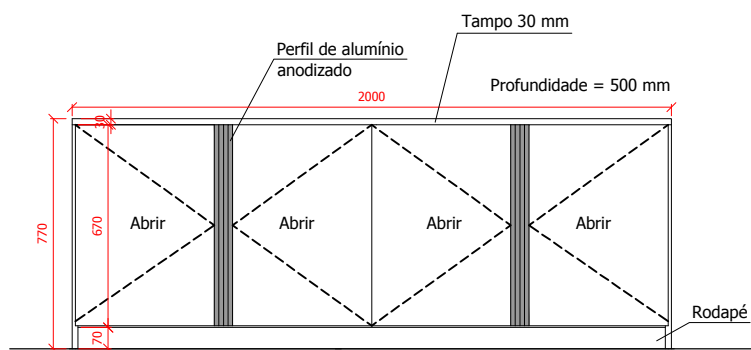

Vista Frontal - Mesa "L" 08
SEM ESCALA

Vista Posterior - Mesa "L" 08
SEM ESCALA

Vista Superior - Mesa "L" 08
SEM ESCALA

OBSERVAÇÕES:

Dimensões = 1700 x 1500 mm
 Altura = 750 mm
 Profundidade tampo = 550 mm

Vista Frontal - Mesa "T" 07
SEM ESCALA

Vista Posterior - Mesa "T" 07
SEM ESCALA

OBSERVAÇÕES:
Dimensões = 2400 x 1650 mm
Altura = 750 mm

Tampo, laterais e fechamentos:
- MDF 15 mm cor madeira clara (a escolher);

Gavetas (6 unid.):
- Caixa em MDF Branco BP 15 mm;
- Frentes em MDF 15 mm cor madeira clara (a escolher);
- Puxador perfil de alumínio anodizado;
- Corrediça telescópica normal;
- 04 unid. fechaduras com chave.

*Conferir todas as medidas no local antes da execução e realizar ajustes caso seja necessário.
*Medidas em milímetros.

Vista Superior - Mesa "T" 07
SEM ESCALA

PROJETO DE MOBILIÁRIO			Prancha:
12/14			
Referência: Mesa "T" 07	Escala: Sem escala	Data: Julho/2019	