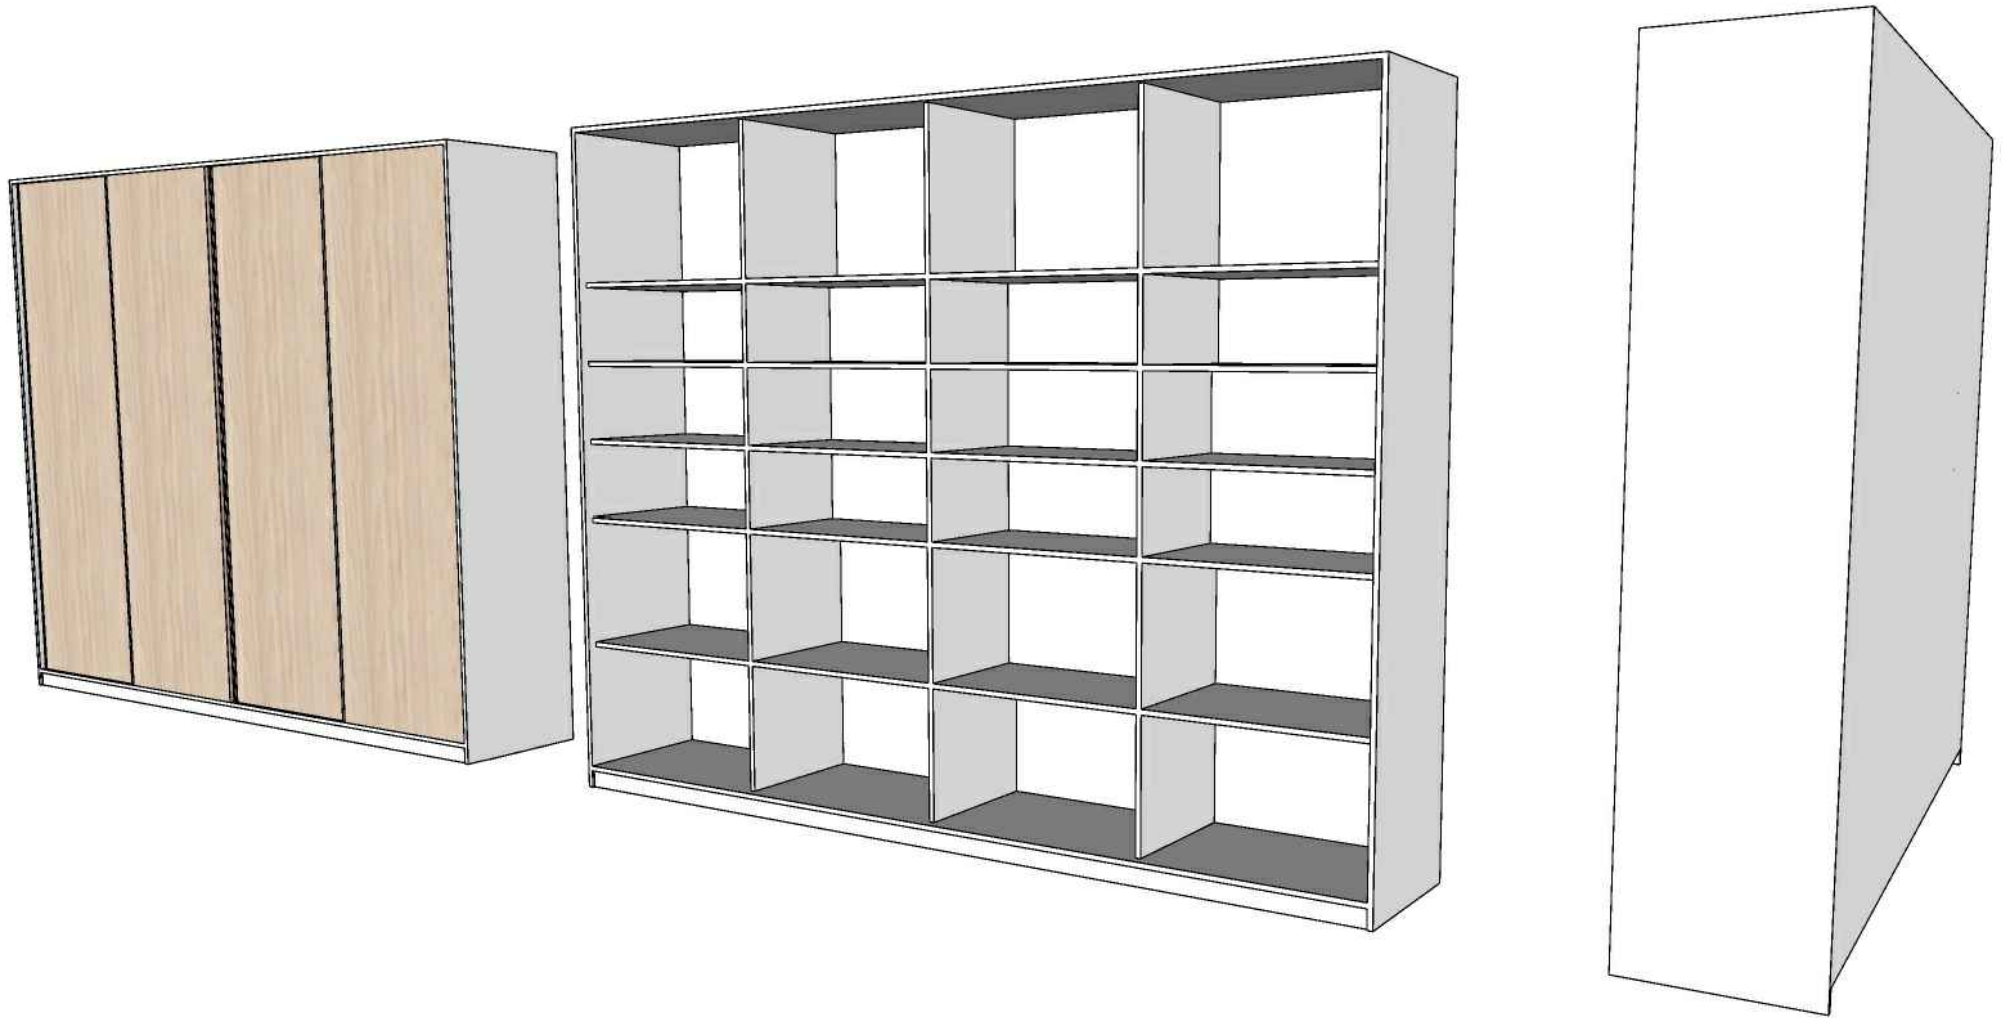

PROJETO DE MOBILIÁRIO

Referência:
Armário 02

Escala:
Sem escala

Data:
Julho/2019

Prancha:

07/14