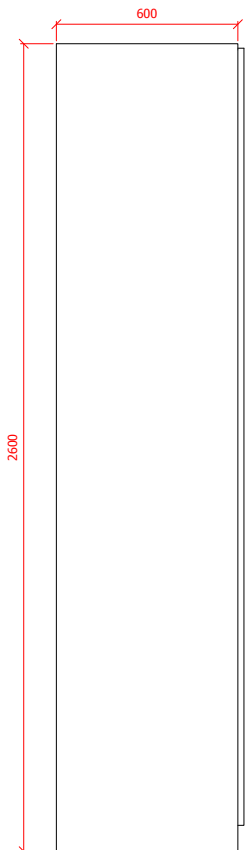

Vista Lateral - Armário 04
SEM ESCALA

PROJETO DE MOBILIÁRIO

Referência: Armário 04	Escala: Sem escala	Data: Julho/2019

Prancha:
09/14