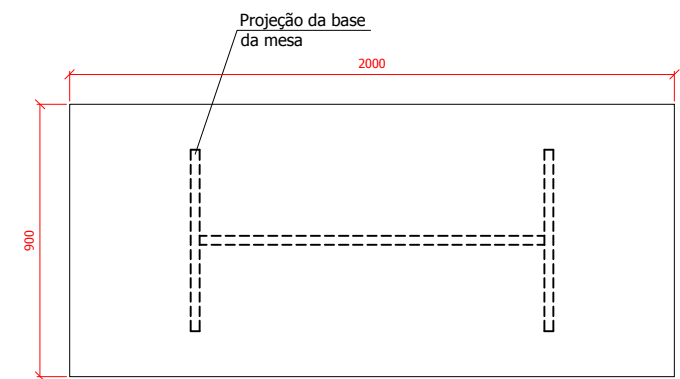

*Medidas em milímetros.

PROJETO DE MOBILIÁRIO

Prancha:

13/14

Referência:
Balcão 06

Escala:
Sem escala

Data:
Julho/2019

Vista Frontal - Mesa Reunião 09
SEM ESCALA

Vista Lateral - Mesa Reunião 09
SEM ESCALA

Vista Superior - Mesa Reunião 09
SEM ESCALA

OBSERVAÇÕES:

Largura = 2000 mm
 Altura = 800
 Profundidade = 900 mm

Estrutura/Base e tampo:
 - MDF 15 mm cor madeira clara
 (a escolher);