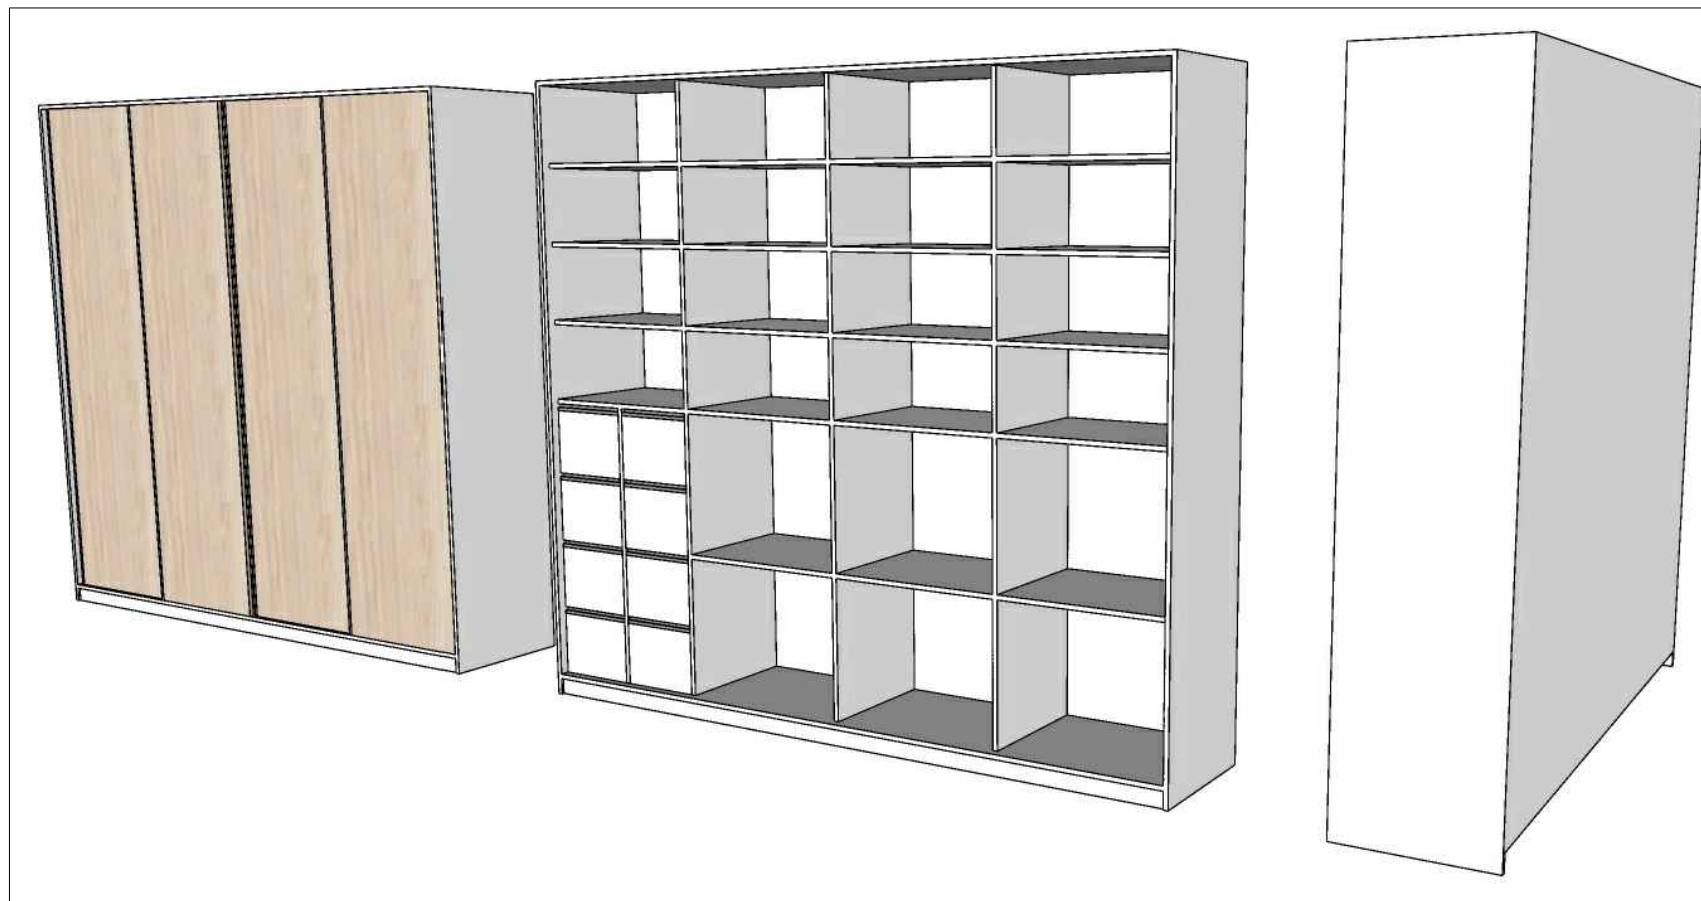

Vista Lateral - Armário 01
SEM ESCALA

PROJETO DE MOBILIÁRIO			Prancha:
Referência: Armário 01	Escala: Sem escala	Data: Julho/2019	02/14