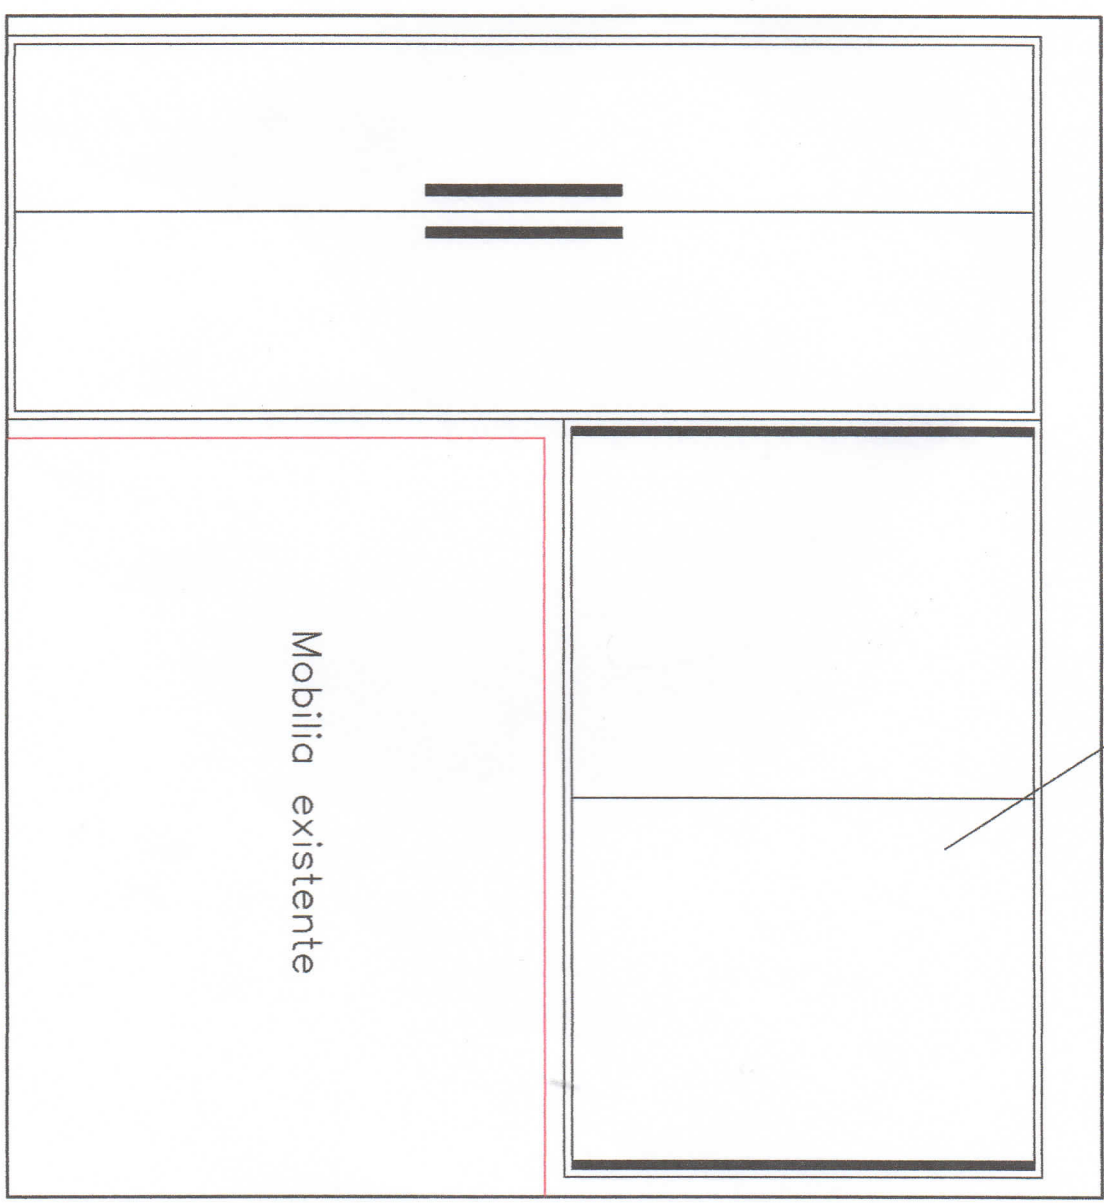

0.82

1.42

2.60

.34	.34	.20								
.37	.30	.30	.30	.30	Profundidade 0,60cm	.30		.40		.40

Bedra Família

04

Portas de correr

Profundidade 0,60cm

.28

.28

Mobilia existente

2.88

.58

.58

1.22

Balcão fixo  
Comprimento: 2,30cm  
Altura: 0,72 cm  
Profundidade: 0,60cm

NICHO  
Comp: 1,20cm  
Alt: 0,55 cm  
Prof: 0,30cm

NICHO  
Comp: 1,20cm  
Alt: 0,55 cm  
Prof: 0,30cm

NICHO  
Comp: 0,65cm  
Alt: 0,55 cm  
Prof: 0,30cm

Caixas com rodinha  
Dimensões:  
Largura: 0,50cm  
Altura: 0,60cm  
Profundidade: 0,55cm