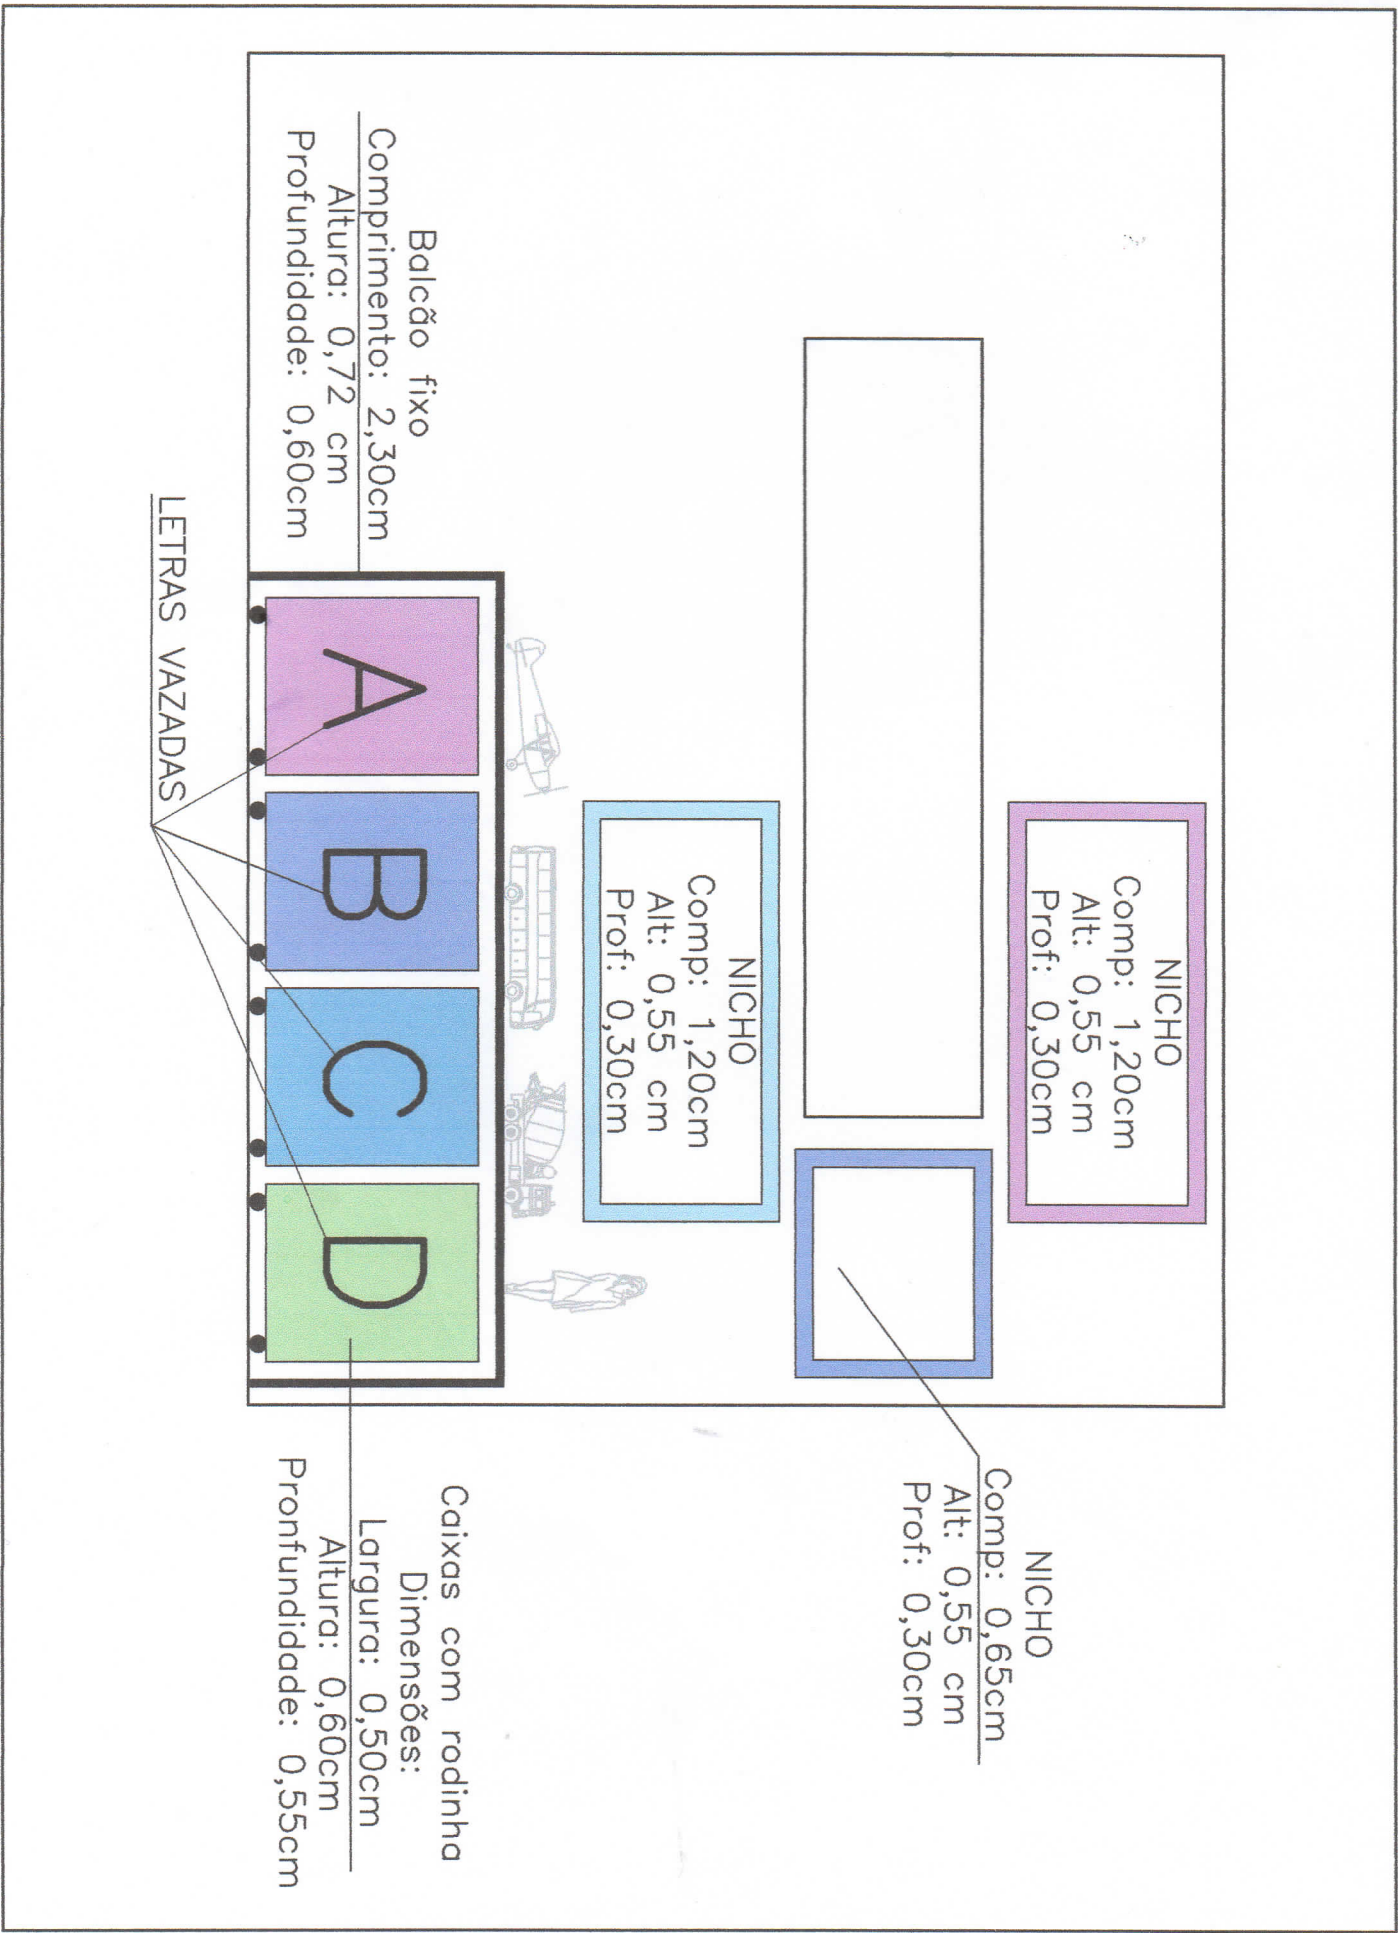

.28

.28

Mobilia existente

2.88

.58

.58

1.22

Balcão fixo  
Comprimento: 2,30cm  
Altura: 0,72 cm  
Profundidade: 0,60cm

NICHO  
Comp: 1,20cm  
Alt: 0,55 cm  
Prof: 0,30cm

NICHO  
Comp: 1,20cm  
Alt: 0,55 cm  
Prof: 0,30cm

NICHO  
Comp: 0,65cm  
Alt: 0,55 cm  
Prof: 0,30cm

Caixas com rodinha  
Dimensões:  
Largura: 0,50cm  
Altura: 0,60cm  
Profundidade: 0,55cm

LETRAS VAZADAS

LATERAL

Profundidade 0,60cm

1.70

Vão livre

FRENTE

Profundidade 0,60cm

1.50

Vão livre

OBS: PORTAS E GAVETAS COM AMORTECIMENTO