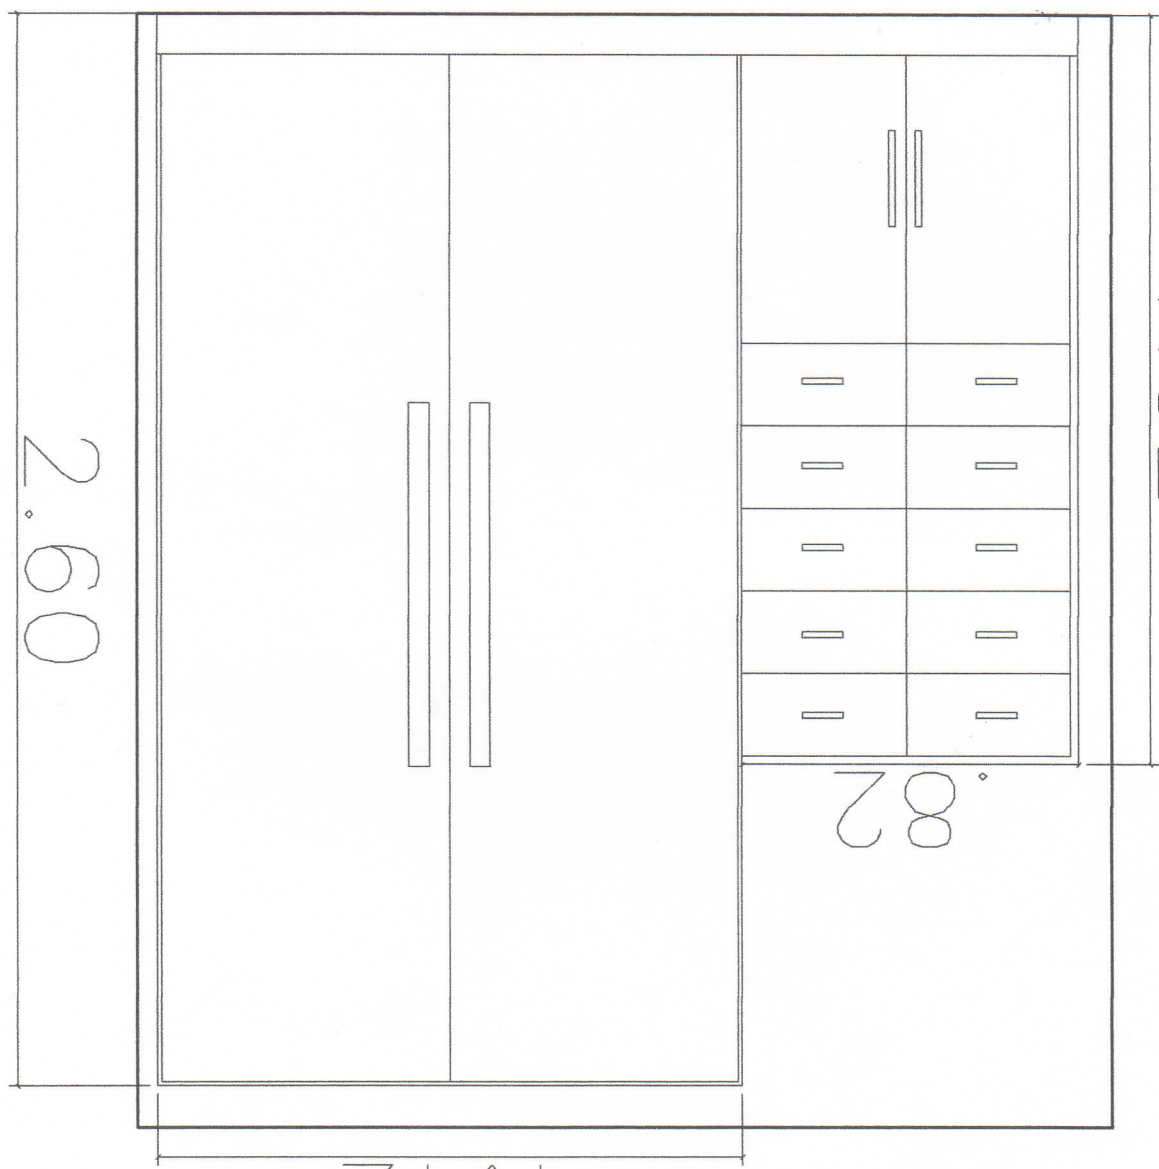

Diğer

03

1.82

0.82

1.42

2.60