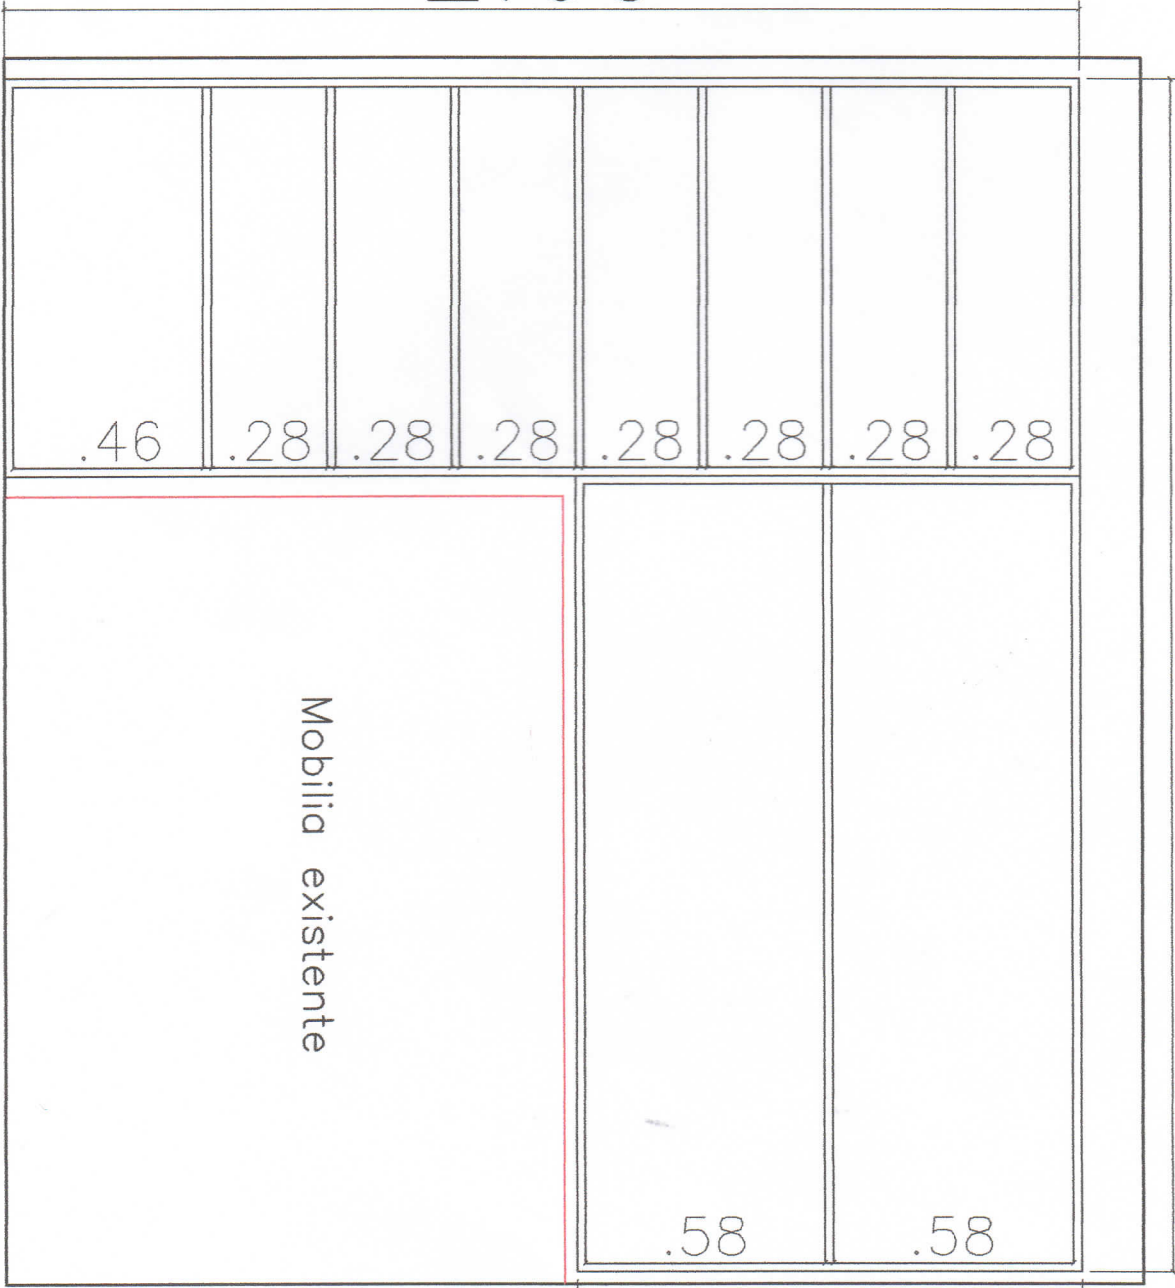

2.60

.46

.28

.28

.28

.28

.28

.28

.28

Mobilia existente

2.88

.58

.58

1.22